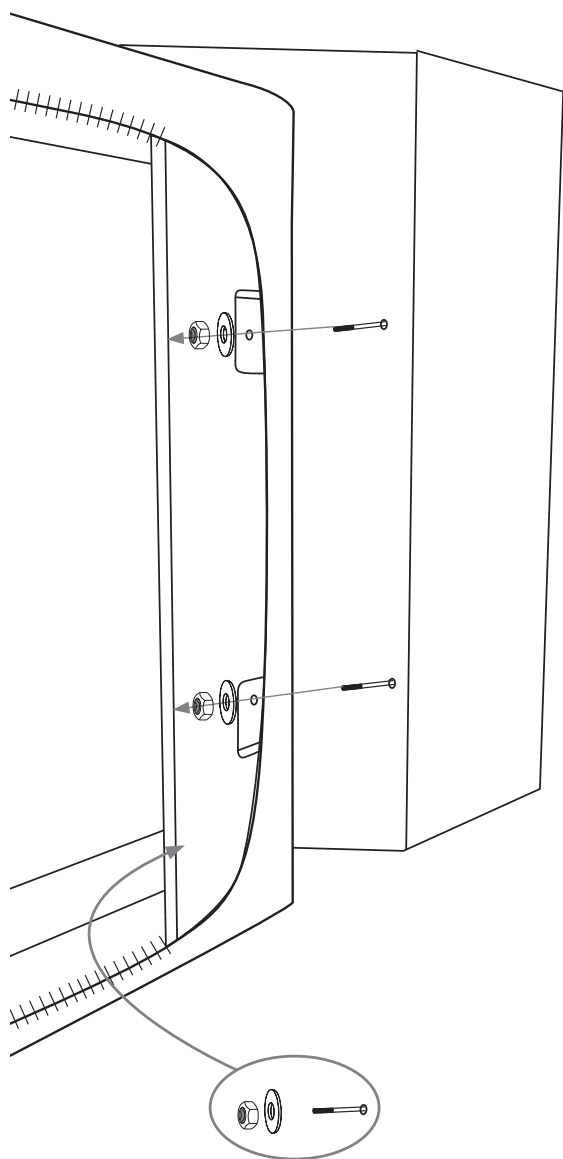

## Montage Holzfuß schräg / *Mounting wooden foot angled*

Inbusschlüssel 4 mm  
Allen key 4 mm

Sechskantschraube 6x60 mm  
Hexagon screw 6x60 mm

Spaxschraube 5x60 mm  
Spax screw 5x60 mm

## Montage Eckfuß / Assembly corner leg

Inbusschlüssel 5 mm  
Allen key 5 mm

Halbrundkopfschraube 8x30 mm  
Half-round head screw 8x30 mm

Unterlegscheibe 8,4x20 mm  
Flat washer 8,4x20 mm

Spaxschraube 5x40 mm  
Spax screw 5x40 mm

## Montage Armlehne 4 / Assembly armrest 4

Gewindestäbe **8x60 mm**  
Threaded rods **8x60 mm**

Beilagscheibe **8,4x40 mm**  
Flat washer **8,4x40 mm**

Mutter **M8**  
Nut screw **M8**

# Montage Armlehne 10 / Assembly armrest 10

Gewindestäbe 8x60 mm  
Screws 8x60 mm

U-Scheibe 10,5 mm  
Plain washer 10,5 mm

Mutter M8  
Nut M8

Nach der Montage des Arnteils bitte Reißverschluss schließen.  
*Please close the zipper after mounting the arm part.*