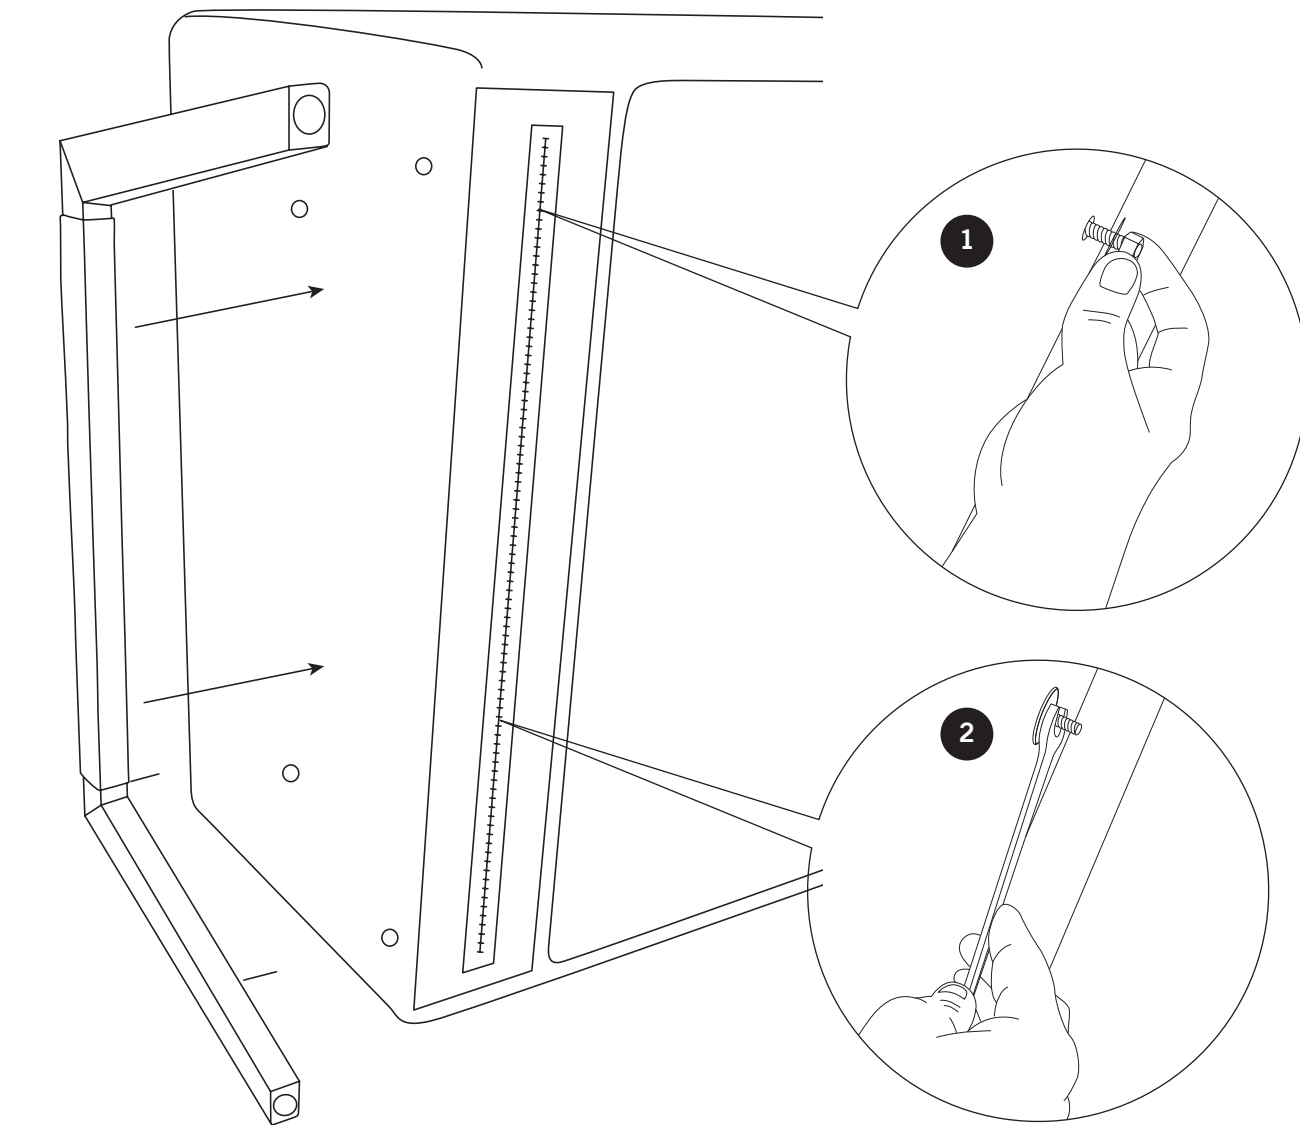

## Montage Eckfuß / Assembly corner leg

Inbusschlüssel 5 mm  
Allen key 5 mm

Halbrundkopfschraube 8x30 mm  
Half-round head screw 8x30 mm

Unterlegscheibe 8,4x20 mm  
Flat washer 8,4x20 mm

Spaxschraube 5x40 mm  
Spax screw 5x40 mm

## Montage Armlehne 4 / Assembly armrest 4

Gewindestäbe **8x60 mm**  
Threaded rods **8x60 mm**

Beilagscheibe **8,4x40 mm**  
Flat washer **8,4x40 mm**

Mutter **M8**  
Nut screw **M8**

# Montage Armlehne 10 / Assembly armrest 10

Gewindestäbe 8x60 mm  
Screws 8x60 mm

U-Scheibe 10,5 mm  
Plain washer 10,5 mm

Mutter M8  
Nut M8

Nach der Montage des Arnteils bitte Reißverschluss schließen.  
*Please close the zipper after mounting the arm part.*