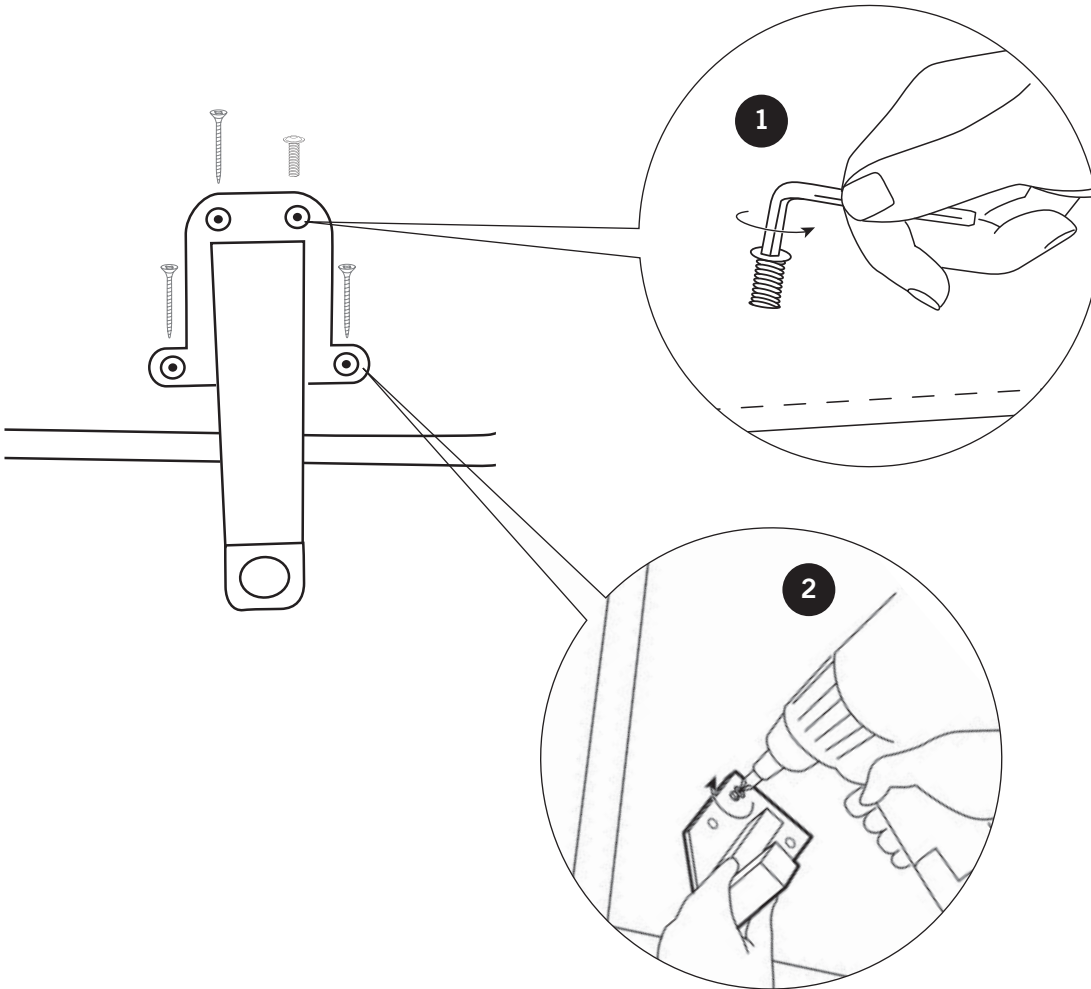

# Montage Metallfuß / Holzfuß rechteckig / Assembly rectangular metal leg

Inbusschlüssel 4 mm  
Allen key 4 mm

Sechskantschraube 6x60 mm  
Hexagon screw 6x60 mm

Spaxschraube 5x60 mm  
Spax screw 5x60 mm

## Montage Holzfuß schräg / *Mounting wooden foot angled*

Inbusschlüssel 4 mm  
Allen key 4 mm

Sechskantschraube 6x60 mm  
Hexagon screw 6x60 mm

Spaxschraube 5x60 mm  
Spax screw 5x60 mm

## Montage Eckfuß / Assembly corner leg

Inbusschlüssel 5 mm  
Allen key 5 mm

Halbrundkopfschraube 8x30 mm  
Half-round head screw 8x30 mm

Unterlegscheibe 8,4x20 mm  
Flat washer 8,4x20 mm

Spaxschraube 5x40 mm  
Spax screw 5x40 mm