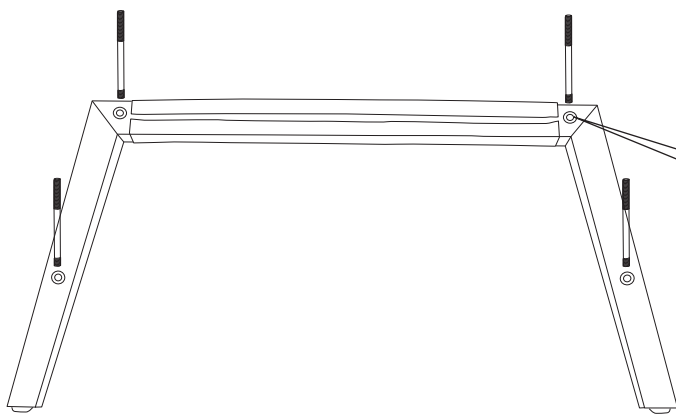

## Montage Eckfuß / Assembly corner leg

Inbusschlüssel 5 mm  
Allen key 5 mm

Halbrundkopfschraube 8x30 mm  
Half-round head screw 8x30 mm

Unterlegscheibe 8,4x20 mm  
Flat washer 8,4x20 mm

Spaxschraube 5x40 mm  
Spax screw 5x40 mm

## Montage Armlehne 4 / Assembly armrest 4

Gewindestäbe **8x60 mm**  
Threaded rods **8x60 mm**

Beilagscheibe **8,4x40 mm**  
Flat washer **8,4x40 mm**

Mutter **M8**  
Nut screw **M8**

# Montage Armlehne 10 / Assembly armrest 10

Gewindestäbe 8x60 mm  
Screws 8x60 mm

U-Scheibe 10,5 mm  
Plain washer 10,5 mm

Mutter M8  
Nut M8

Nach der Montage des Arnteils bitte Reißverschluss schließen.  
*Please close the zipper after mounting the arm part.*