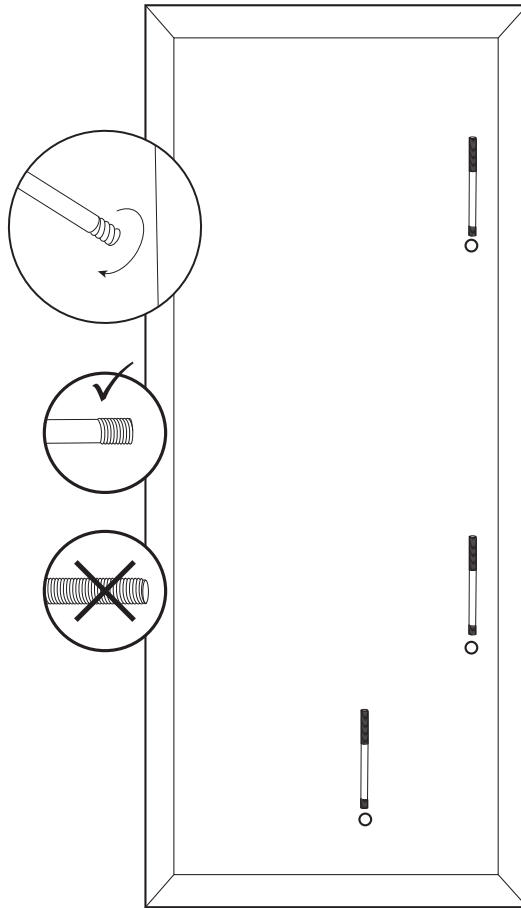

## Montage Eckfuß / Assembly corner leg

Inbusschlüssel 5 mm  
Allen key 5 mm

Halbrundkopfschraube 8x30 mm  
Half-round head screw 8x30 mm

Unterlegscheibe 8,4x20 mm  
Flat washer 8,4x20 mm

Spaxschraube 5x40 mm  
Spax screw 5x40 mm

## Montage Armlehne 4 / Assembly armrest 4

Gewindestäbe **8x60 mm**  
Threaded rods **8x60 mm**

Beilagscheibe **8,4x40 mm**  
Flat washer **8,4x40 mm**

Mutter **M8**  
Nut screw **M8**

# Montage Armlehne 10 / Assembly armrest 10

Gewindestäbe 8x60 mm  
Screws 8x60 mm

U-Scheibe 10,5 mm  
Plain washer 10,5 mm

Mutter M8  
Nut M8

Nach der Montage des Arnteils bitte Reißverschluss schließen.  
*Please close the zipper after mounting the arm part.*