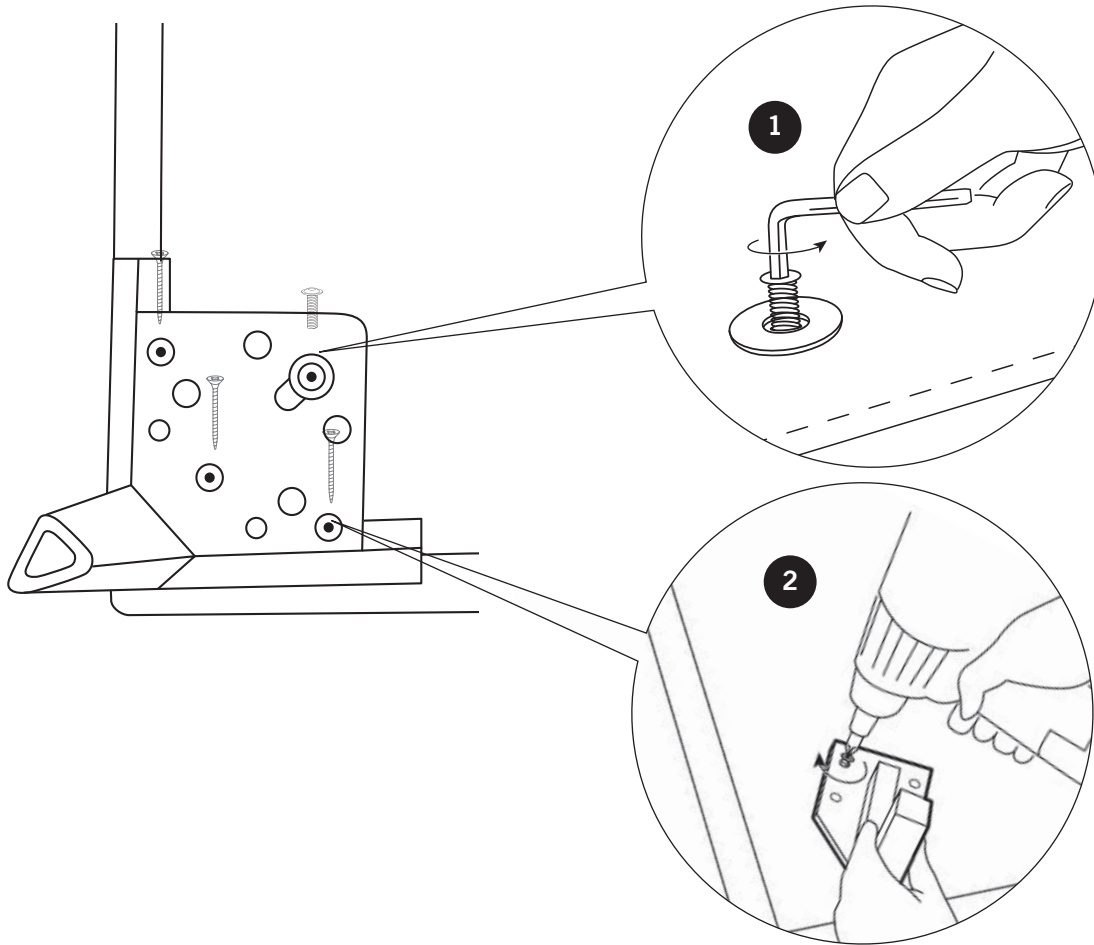

## Montage Holzfuß schräg / *Mounting wooden foot angled*

Inbusschlüssel 4 mm  
Allen key 4 mm

Sechskantschraube 6x60 mm  
Hexagon screw 6x60 mm

Spaxschraube 5x60 mm  
Spax screw 5x60 mm

## Montage Eckfuß / Assembly corner leg

Inbusschlüssel 5 mm  
Allen key 5 mm

Halbrundkopfschraube 8x30 mm  
Half-round head screw 8x30 mm

Unterlegscheibe 8,4x20 mm  
Flat washer 8,4x20 mm

Spaxschraube 5x40 mm  
Spax screw 5x40 mm

## Montage Armlehne 4 / Assembly armrest 4

Gewindestäbe **8x60 mm**  
Threaded rods **8x60 mm**

Beilagscheibe **8,4x40 mm**  
Flat washer **8,4x40 mm**

Mutter **M8**  
Nut screw **M8**

# Montage Armlehne 10 / Assembly armrest 10

Gewindestäbe 8x60 mm  
Screws 8x60 mm

U-Scheibe 10,5 mm  
Plain washer 10,5 mm

Mutter M8  
Nut M8

Nach der Montage des Arnteils bitte Reißverschluss schließen.  
*Please close the zipper after mounting the arm part.*