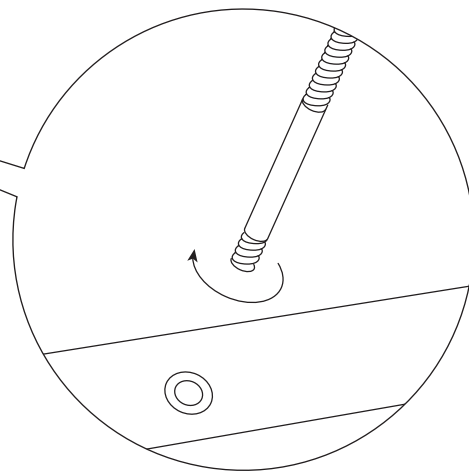

## Montage Holzfuß schräg / *Mounting wooden foot angled*

Inbusschlüssel 4 mm  
Allen key 4 mm

Sechskantschraube 6x60 mm  
Hexagon screw 6x60 mm

Spaxschraube 5x60 mm  
Spax screw 5x60 mm

## Montage Eckfuß / Assembly corner leg

Inbusschlüssel 5 mm  
Allen key 5 mm

Halbrundkopfschraube 8x30 mm  
Half-round head screw 8x30 mm

Unterlegscheibe 8,4x20 mm  
Flat washer 8,4x20 mm

Spaxschraube 5x40 mm  
Spax screw 5x40 mm

## Montage Armlehne 4 / Assembly armrest 4

Gewindestäbe **8x60 mm**  
Threaded rods **8x60 mm**

Beilagscheibe **8,4x40 mm**  
Flat washer **8,4x40 mm**

Mutter **M8**  
Nut screw **M8**

# Montage Armlehne 10 / Assembly armrest 10

Gewindestäbe 8x60 mm  
Screws 8x60 mm

U-Scheibe 10,5 mm  
Plain washer 10,5 mm

Mutter M8  
Nut M8

Nach der Montage des Arnteils bitte Reißverschluss schließen.  
*Please close the zipper after mounting the arm part.*