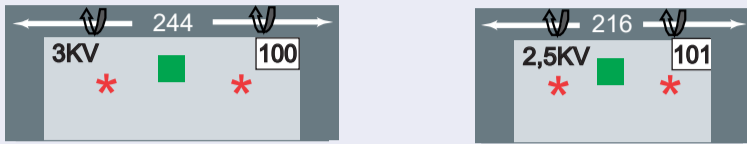

PLANE DEINE GARNITUR!

Modellmaße: (ca.-Maße)
Höhe: 73/92 cm oder 75/94 cm, Tiefe: 116 cm, Sitztiefe: 52/67 cm

Sofa / Canapé