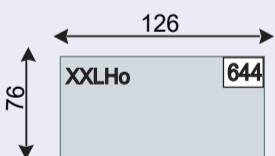

PLANE DEINE GARNITUR!

Modellmaße: (ca.-Maße)
Höhe: 73/92 cm oder 75/94 cm, Tiefe: 116 cm, Sitztiefe: 52/67 cm

Sofa / Canapé

Abschlusselement

Zwischenelement

Ecke

Hocker

Kissen

Zubehör / Kleinteile

706 Aufpreis je ST *   705 Aufpreis VZ   709 Aufpreis VZMO