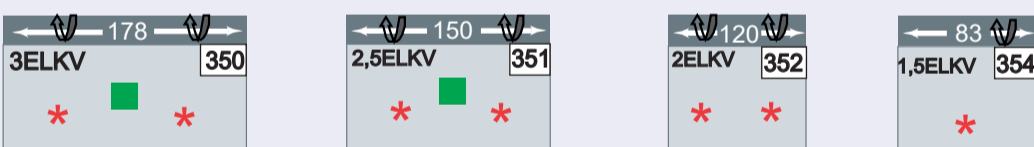

Zwischenelement