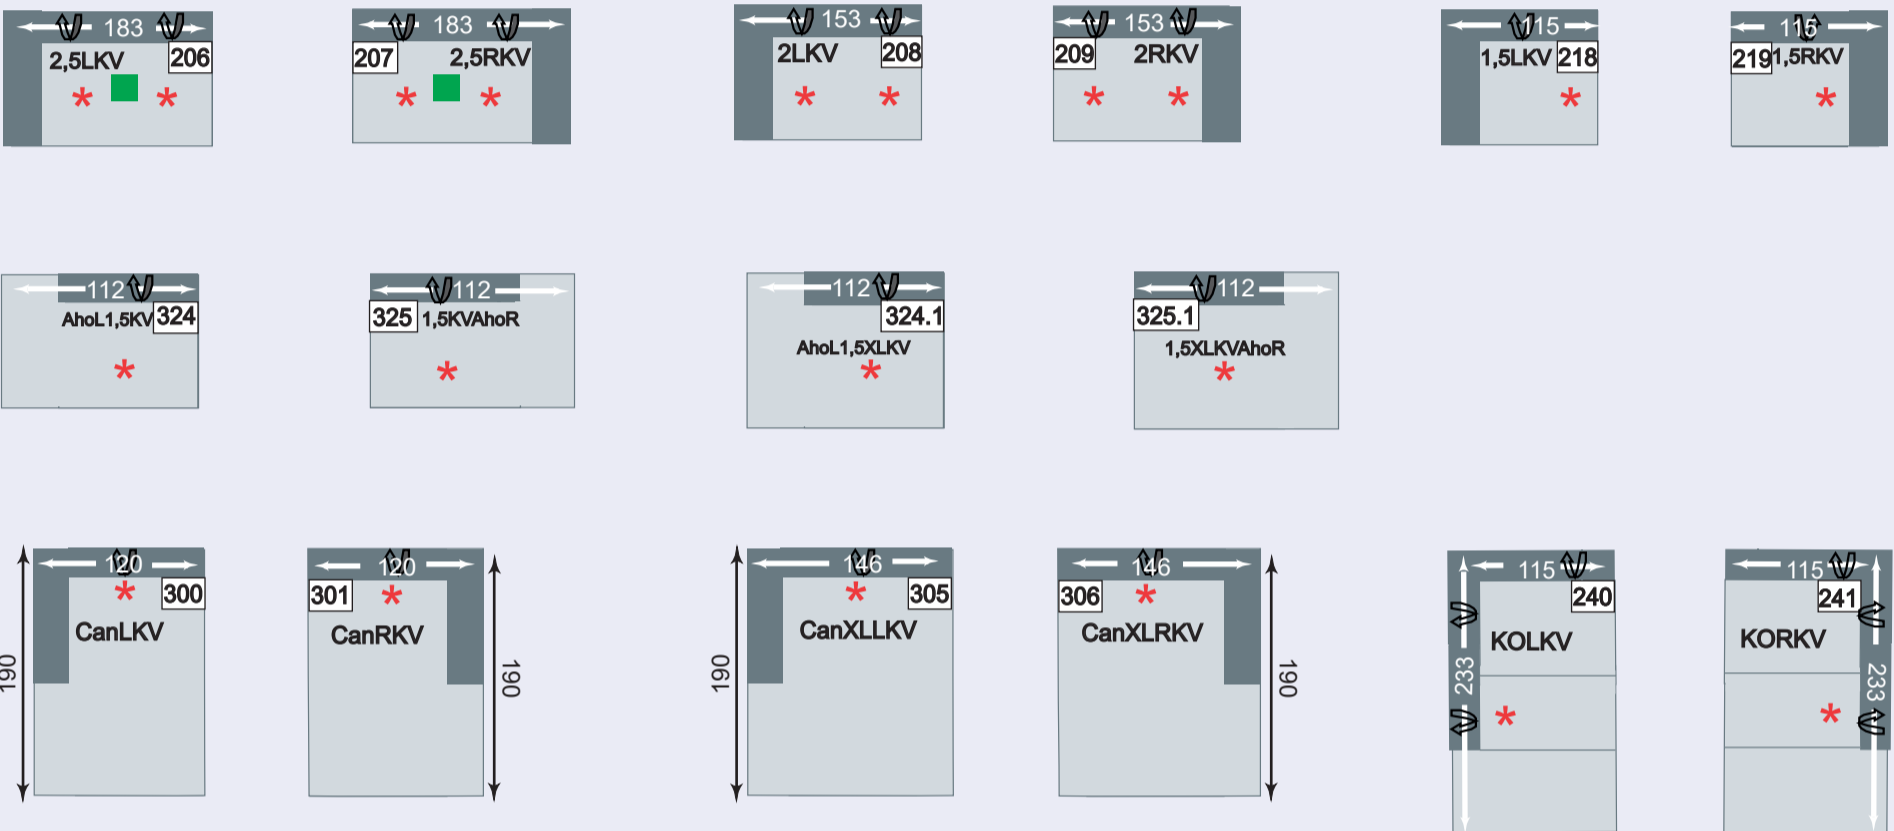

PLANE DEINE GARNITUR!

Modellmaße: (ca.-Maße)
Höhe: 73/92 cm oder 75/94 cm, Tiefe: 116 cm, Sitztiefe: 52/67 cm

Sofa / Canapé

Abschlusselement