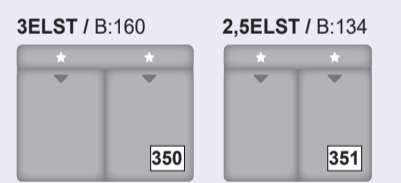

PLANE DEINE GARNITUR!

Modellmaße: (ca.-Maße)
Höhe: 83 - 98 od. 85 - 100 cm, **Tiefe:** 124 cm,
Sitzhöhe: 45 od. 47 cm, **Sitztiefe:** 59 - 79 cm

Auszug aus dem umfangreichen Typenplan
Viele weitere Funktionen in ausgewählten Typen möglich.

Sofa / Canapé

Abschlusselement

Zwischen-

element Ecke

Bettcouch / Bett- / Liege- / Schlafsofa

Hocker

Kissen

Zubehör / Kleinteile