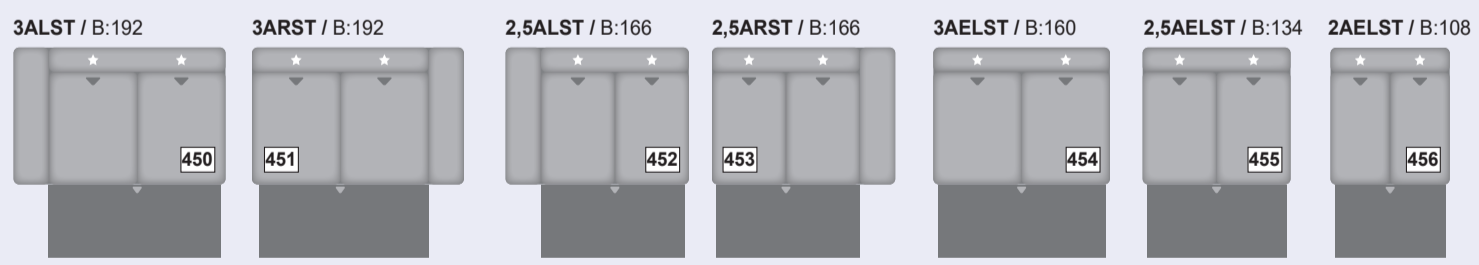

Zwischen-

element Ecke

Bettcouch / Bett- / Liege- / Schlafsofa