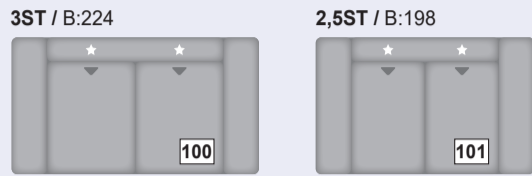

PLANE DEINE GARNITUR!

Modellmaße: (ca.-Maße)
Höhe: 83 - 98 od. 85 - 100 cm, **Tiefe:** 124 cm,
Sitzhöhe: 45 od. 47 cm, **Sitztiefe:** 59 - 79 cm

Auszug aus dem umfangreichen Typenplan
Viele weitere Funktionen in ausgewählten Typen möglich.

Sofa / Canapé