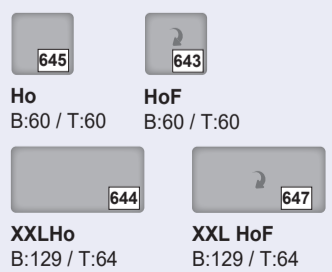

PLANE DEINE GARNITUR!

Modellmaße: (ca.-Maße)
Höhe: 83 - 98 od. 85 - 100 cm, **Tiefe:** 124 cm,
Sitzhöhe: 45 od. 47 cm, **Sitztiefe:** 59 - 79 cm

Auszug aus dem umfangreichen Typenplan
Viele weitere Funktionen in ausgewählten Typen möglich.

Sofa / Canapé

Abschlusselement

Zwischen-

element Ecke

Bettcouch / Bett- / Liege- / Schlafsofa

Hocker

Kissen

Zubehör / Kleinteile