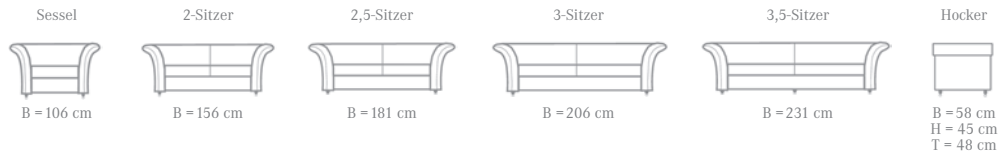

100 % Handarbeit – 100 % feinste Materialien – 100 % made in Germany

SCHRÖNO[®]
Vorsprung durch Qualität

ETRO

Arredamento

» *Fantasy* «

»Fantasy«

Jedes Modell ist in jedem der 4 Vintage-Dessins erhältlich.
Die Sitzhöhe ist bei allen Elementen identisch und beträgt
45 cm – die Sitztiefe 52 cm.

» Domino «

Jedes Modell ist in jedem der 4 Vintage-Dessins erhältlich.
Die Sitzhöhe ist bei allen Elementen identisch und beträgt
45 cm – die Sitztiefe 52 cm.

Sessel

B = 106 cm

2-Sitzer

B = 156 cm

2,5-Sitzer

B = 181 cm

3-Sitzer

B = 206 cm

3,5-Sitzer

B = 231 cm

Hocker

B = 58 cm
H = 45 cm
T = 48 cm

ETRO