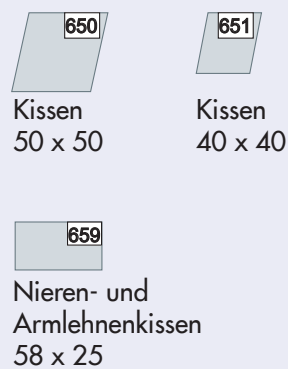

PLANE DEINE GARNITUR!

Modellmaße: (ca.-Maße)
Höhe: 81 oder 84 cm, **Tiefe:** 112 cm,
Sitzhöhe: 42 oder 45 cm, **Sitztiefe:** 52 - 67 cm

Auszug aus dem umfangreichen Typenplan
 Viele weitere Funktionen in ausgewählten Typen möglich.

Sofa / Canapé

Abschlusselement

Zwischenelement

Ecke

Bettcouch / Bett- / Liege- / Schlafsofa

Hocker

Kissen

Kopfstützen