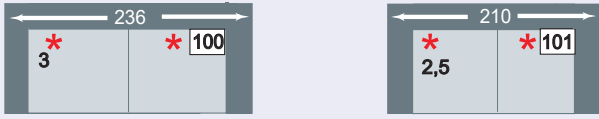

PLANE DEINE GARNITUR!

Modellmaße: (ca.-Maße)
Höhe: 81 oder 84 cm, **Tiefe:** 112 cm,
Sitzhöhe: 42 oder 45 cm, **Sitztiefe:** 52 - 67 cm

Auszug aus dem umfangreichen Typenplan
Viele weitere Funktionen in ausgewählten Typen möglich.

Sofa / Canapé