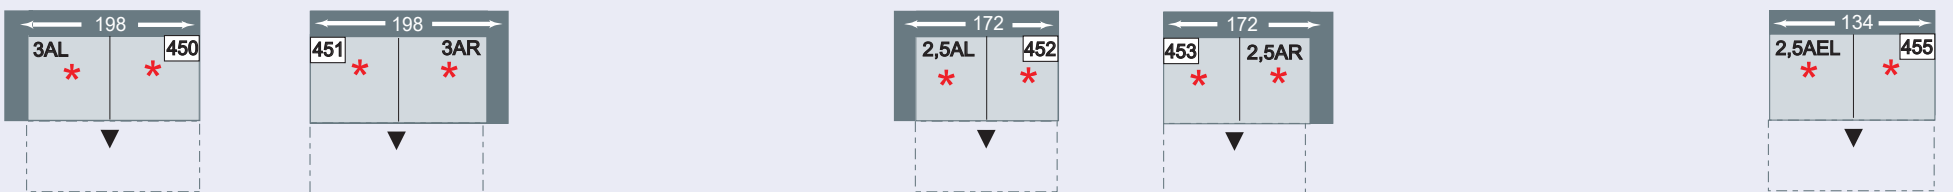

Zwischenelement

Ecke

Bettcouch / Bett- / Liege- / Schlafsofa