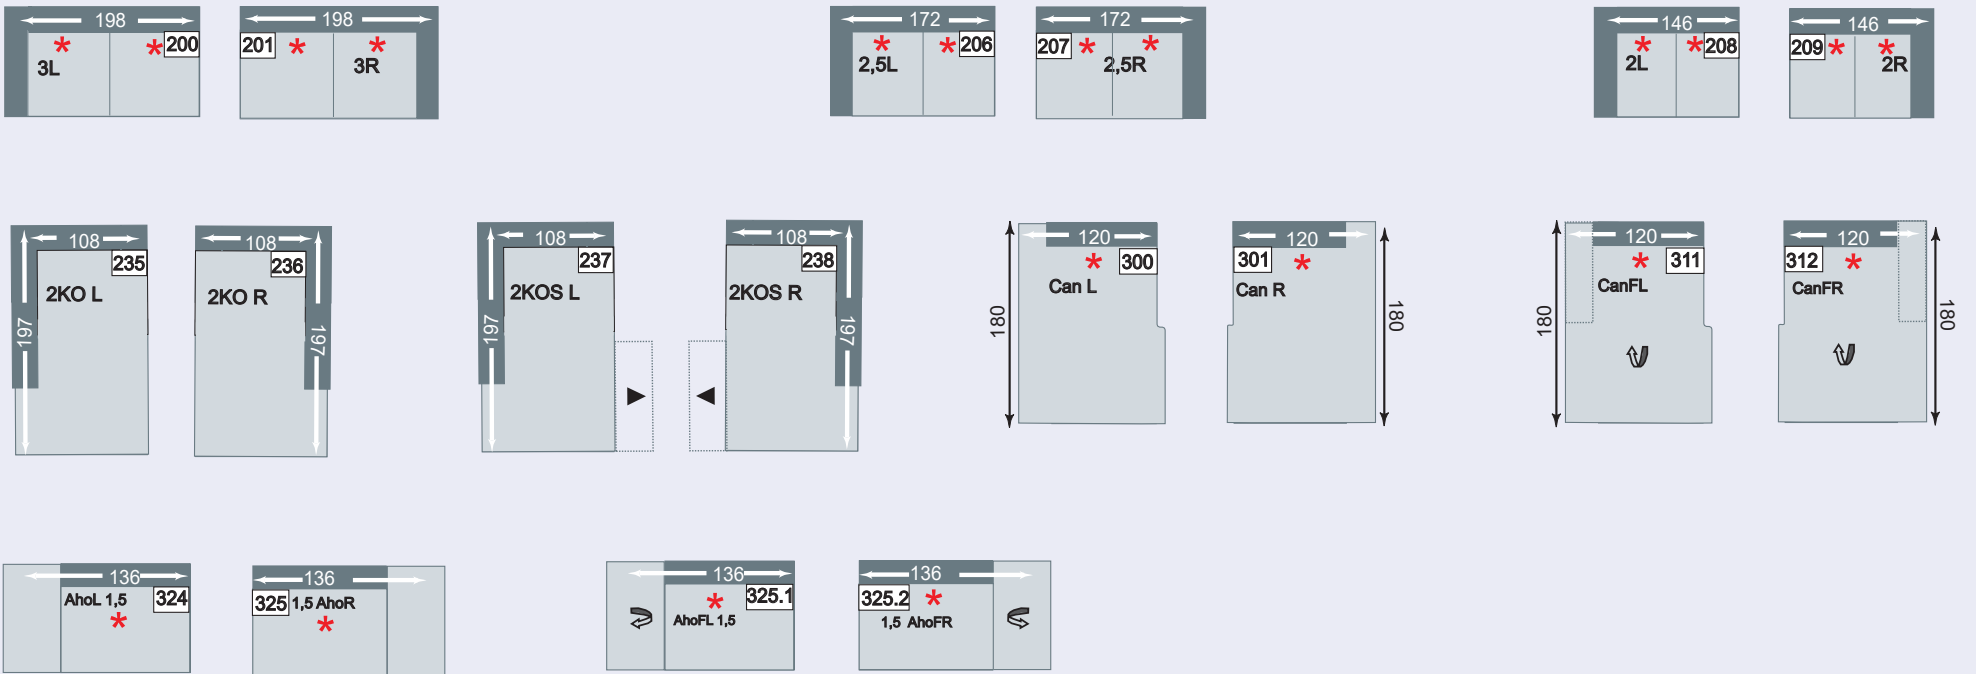

PLANE DEINE GARNITUR!

Modellmaße: (ca.-Maße)
Höhe: 81 oder 84 cm, **Tiefe:** 112 cm,
Sitzhöhe: 42 oder 45 cm, **Sitztiefe:** 52 - 67 cm

Auszug aus dem umfangreichen Typenplan
Viele weitere Funktionen in ausgewählten Typen möglich.

Sofa / Canapé

Abschlusselement