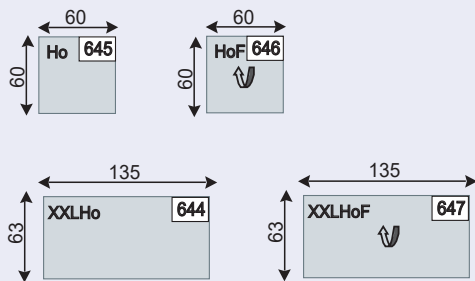

PLANE DEINE GARNITUR!

Modellmaße: (ca.-Maße)
Höhe: 81 oder 84 cm, **Tiefe:** 112 cm,
Sitzhöhe: 42 oder 45 cm, **Sitztiefe:** 52 - 67 cm

Auszug aus dem umfangreichen Typenplan
Viele weitere Funktionen in ausgewählten Typen möglich.

Sofa / Canapé

Abschlusselement

Zwischenelement

Ecke

Bettcouch / Bett- / Liege- / Schlafsofa

Hocker

Kissen

Kopfstützen

Zubehör / Kleinteile

676 Aufpreis je AV   706 Aufpreis je ST *