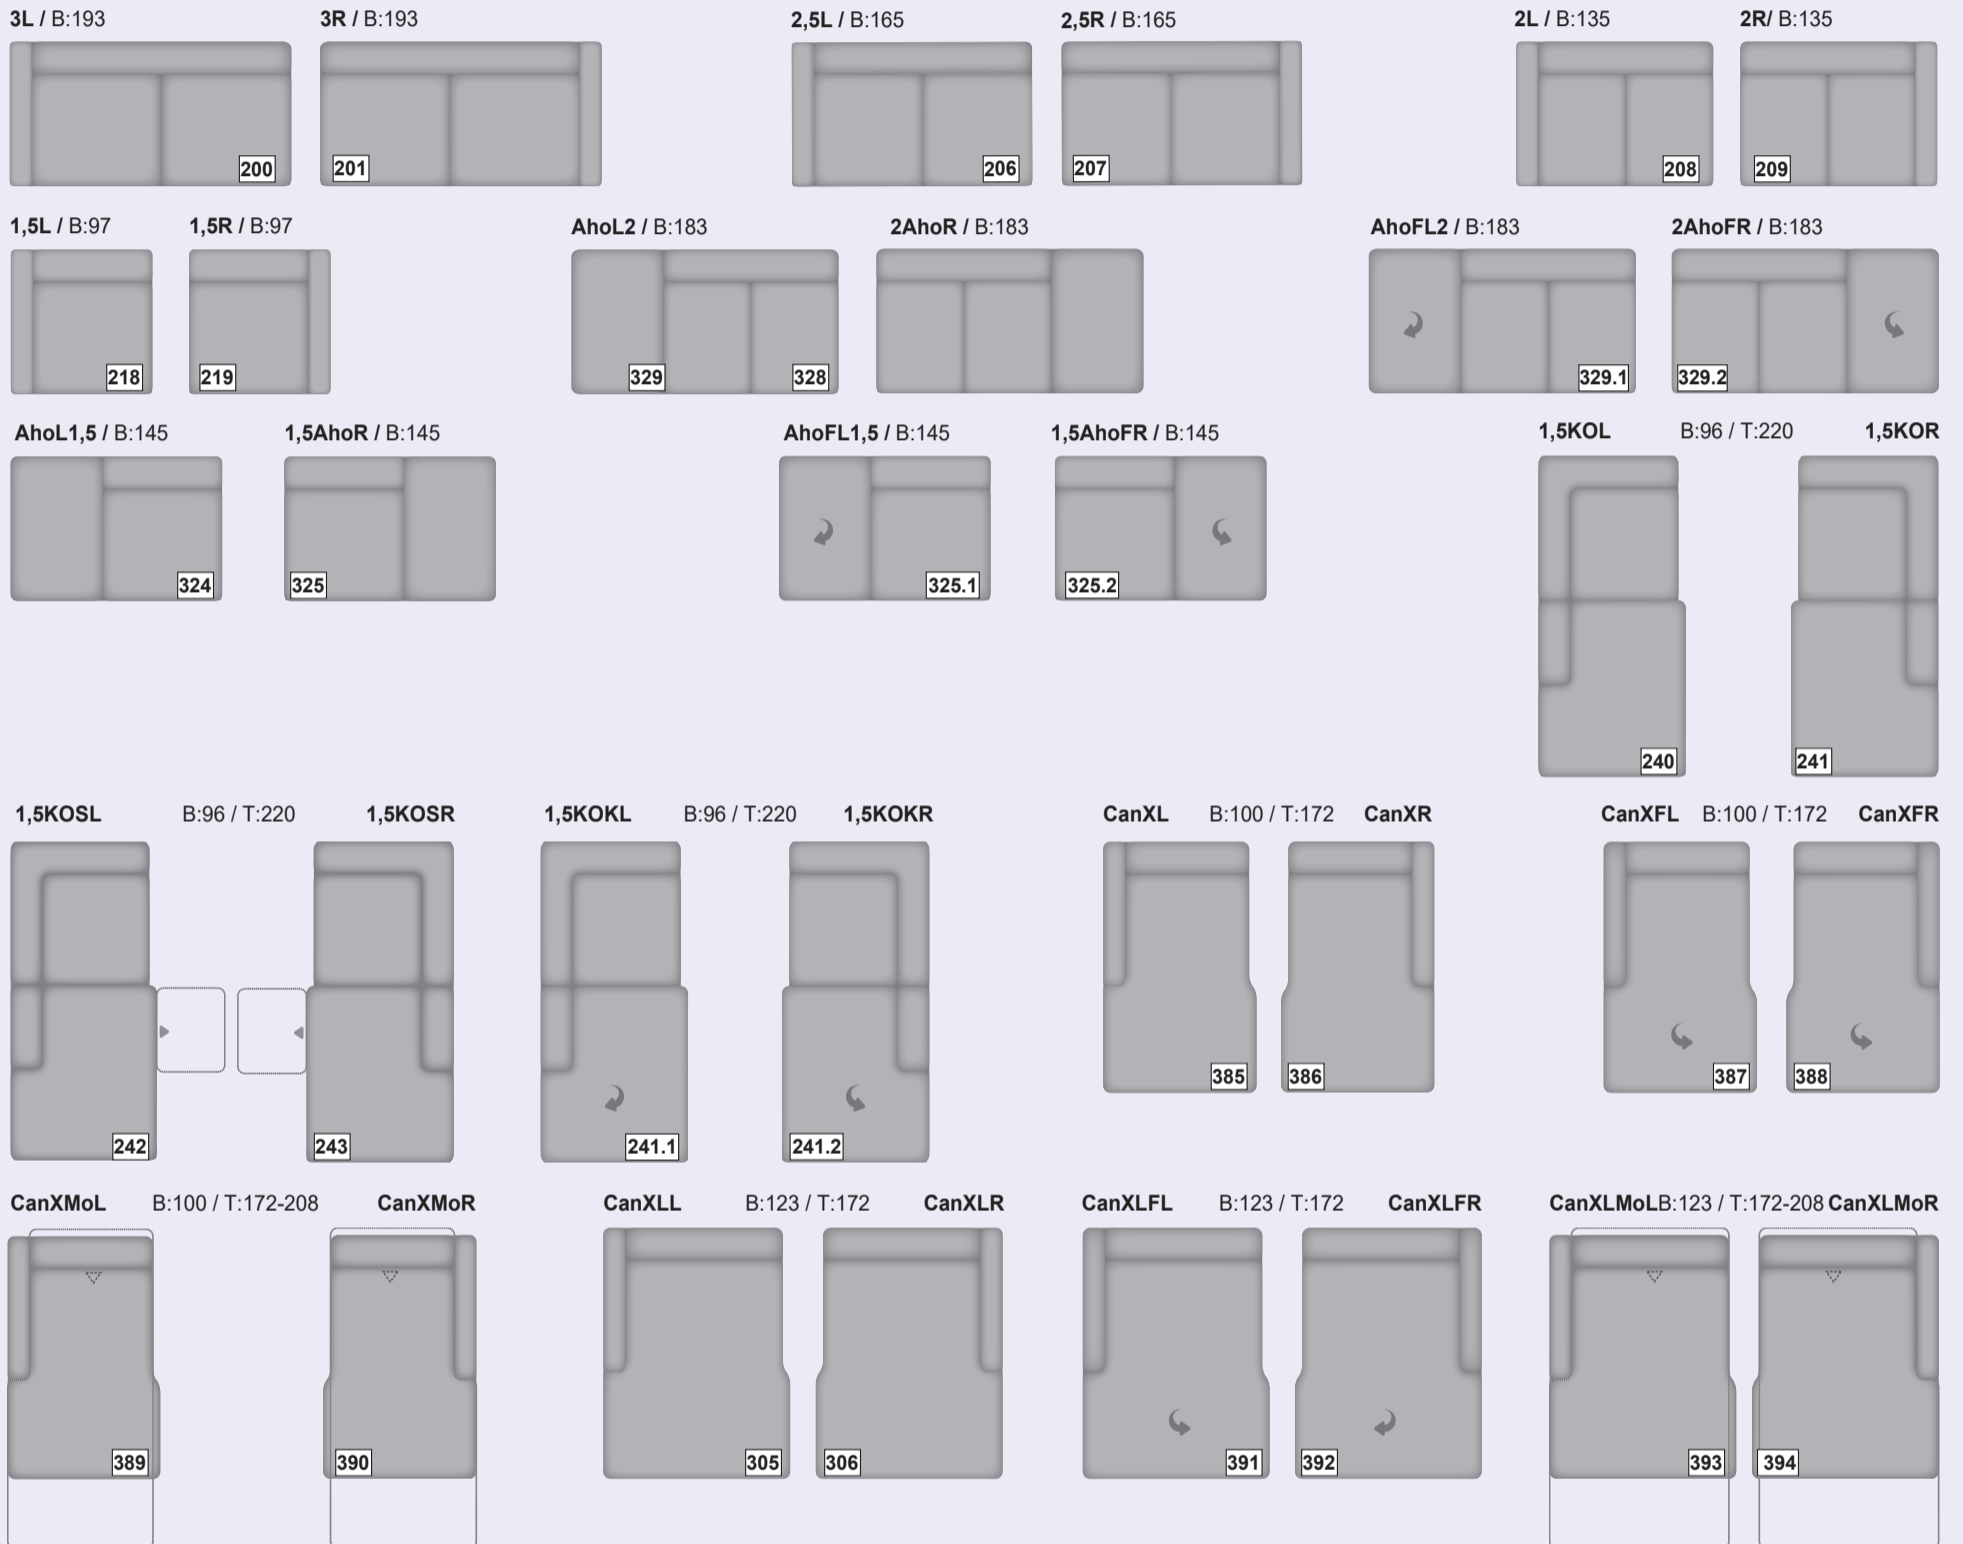

2 Sitzhöhen = Preisgleich wählbar

standard Sitzhöhe:
ca. 44 cm / 8 cm

alternative Sitzhöhe:
ca. 47 cm / 11 cm

Metallfuß alufarbig, schwarz oder
Buche Holz-/Metallfuß

Natur

Antik

Schwarz

Eiche bianco

PLANE DEINE GARNITUR!

Modellmaße: (ca.-Maße)
Höhe: 82/85 cm, **Tiefe:** 99 cm,
Sitzhöhe: 44 od. 47 cm, **Sitztiefe:** 61 cm

Sofa / Canapé

Sessel

Auszug aus dem umfangreichen Typenplan
 Viele weitere Funktionen in ausgewählten Typen möglich.

Abschlusselement

Ecke

Zwischenelement

Bettcouch / Bett- / Liege- / Schlafsofa

Hocker

Kissen

Zubehör / Kleinteile