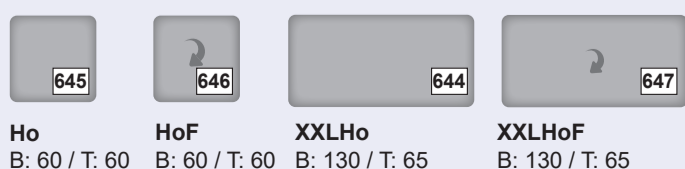

Abschlusselement

Ecke

Zwischenelement

Bettcouch / Bett- / Liege- / Schlafsofa

Hocker

Kissen

Zubehör / Kleinteile