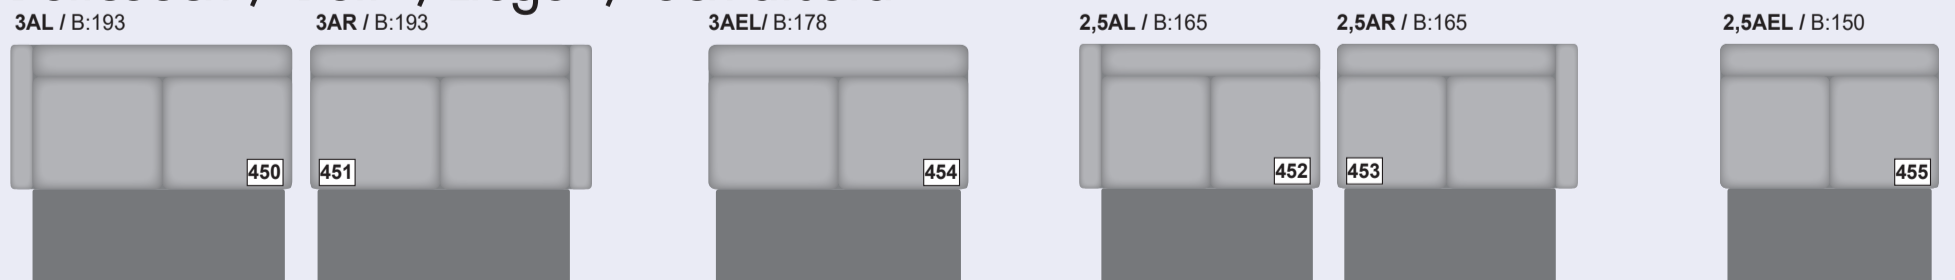

2 Sitzhöhen = Preisgleich wählbar

standard Sitzhöhe:
ca. 44 cm / 8 cm

alternative Sitzhöhe:
ca. 47 cm / 11 cm

Metallfuß alufarbig, schwarz oder
Buche Holz-/Metallfuß

Natur

Antik

Schwarz

Eiche bianco

PLANE DEINE GARNITUR!

Modellmaße: (ca.-Maße)
Höhe: 82/85 cm, **Tiefe:** 99 cm,
Sitzhöhe: 44 od. 47 cm, **Sitztiefe:** 61 cm

Sofa / Canapé

Sessel

Auszug aus dem umfangreichen Typenplan
 Viele weitere Funktionen in ausgewählten Typen möglich.

Abschlusselement

Ecke

Zwischenelement

Bettcouch / Bett- / Liege- / Schlafsofa

Hocker

Kissen

Zubehör / Kleinteile