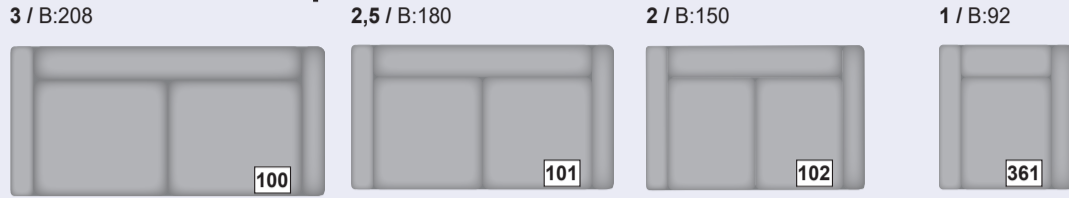

2 Sitzhöhen = Preisgleich wählbar

standard Sitzhöhe:
ca. 44 cm / 8 cm

alternative Sitzhöhe:
ca. 47 cm / 11 cm

Metallfuß alufarbig, schwarz oder
Buche Holz-/Metallfuß

Natur

Antik

Schwarz

Eiche bianco

PLANE DEINE GARNITUR!

Modellmaße: (ca.-Maße)
Höhe: 82/85 cm, **Tiefe:** 99 cm,
Sitzhöhe: 44 od. 47 cm, **Sitztiefe:** 61 cm

Sofa / Canapé

Sessel

Auszug aus dem umfangreichen Typenplan
 Viele weitere Funktionen in ausgewählten Typen möglich.