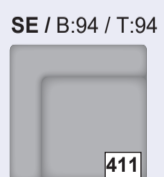

PLANE DEINE GARNITUR!

Modellmaße: (ca.-Maße)
Höhe: 82/85 cm, **Tiefe:** 99 cm,
Sitzhöhe: 44 od. 47 cm, **Sitztiefe:** 61 cm

Sofa / Canapé

Sessel

Auszug aus dem umfangreichen Typenplan
Viele weitere Funktionen in ausgewählten Typen möglich.

Abschlusselement

Ecke

Zwischenelement

Bettcouch / Bett- / Liege- / Schlafsofa

Hocker

Kissen

Zubehör / Kleinteile