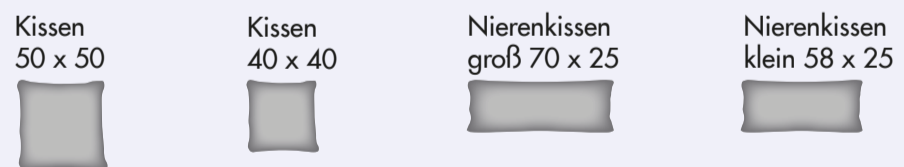

PLANE DEINE GARNITUR!

Modellmaße: (ca.-Maße)
Höhe: 84 / 86 cm, **Tiefe:** 103 cm
Sitzhöhe: 43 / 45 cm, **Sitztiefe:** 68 / 53 cm

Auszug aus dem umfangreichen Typenplan
Viele weitere Funktionen in ausgewählten Typen möglich.

Sofa / Canapé

Abschlusselement

Zwischenelement

Ecke

Hocker

Kissen

Kopfstütze

Zubehör / Kleinteile