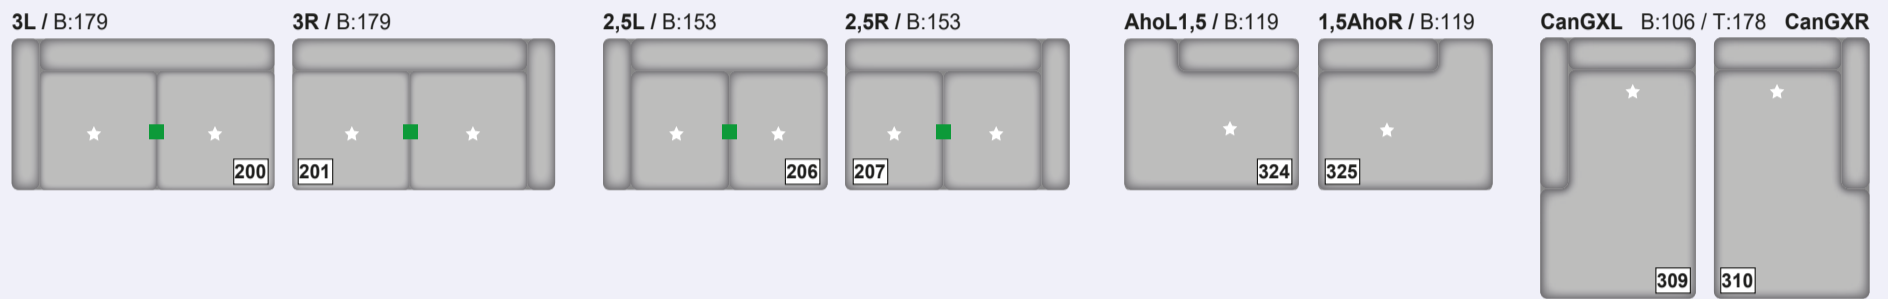

Abschlusselement