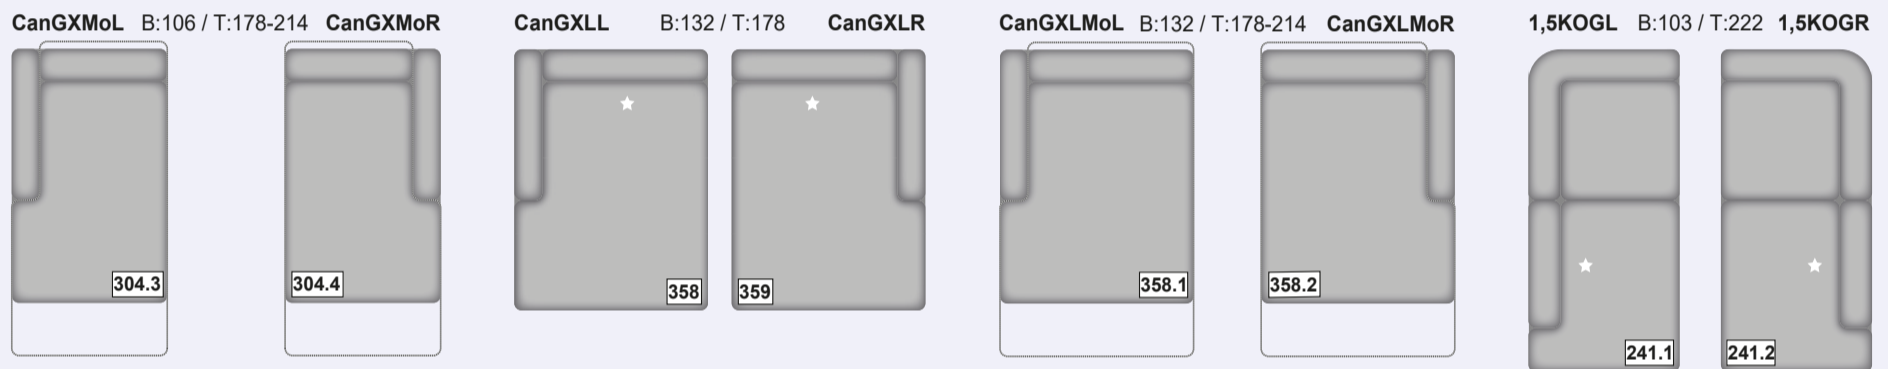

Abschlusselement