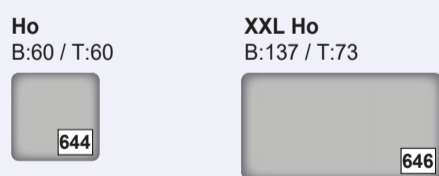

PLANE DEINE GARNITUR!

Modellmaße: (ca.-Maße)
Höhe: 84 / 86 cm, **Tiefe:** 103 cm
Sitzhöhe: 43 / 45 cm, **Sitztiefe:** 68 / 53 cm

Auszug aus dem umfangreichen Typenplan
Viele weitere Funktionen in ausgewählten Typen möglich.

Sofa / Canapé

Abschlusselement

Zwischenelement

Ecke

Hocker

Kissen

Kopfstütze

Zubehör / Kleinteile