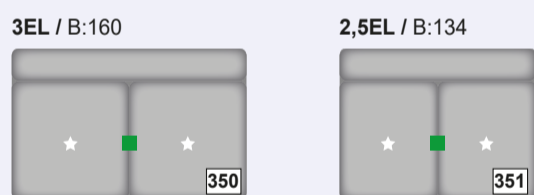

Zwischenelement