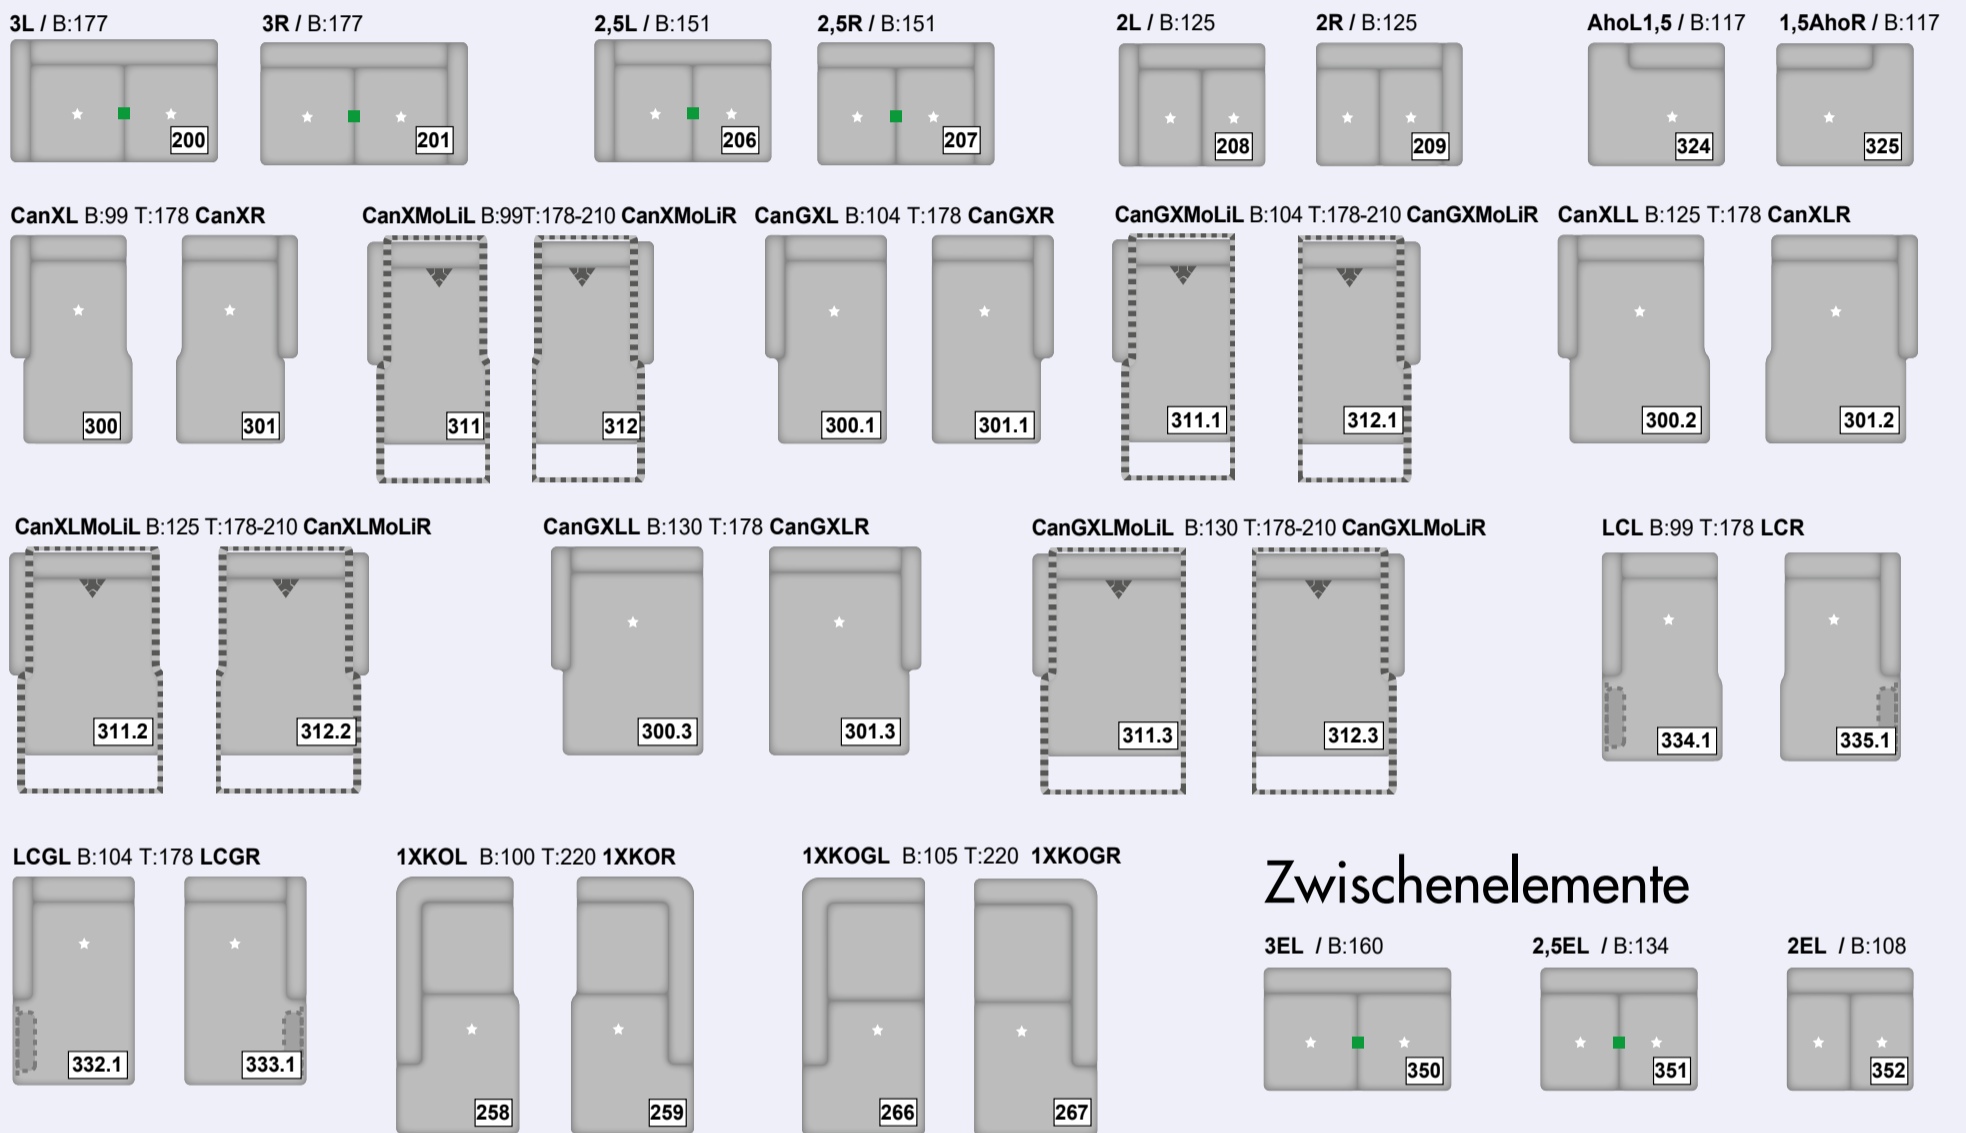

Fussformen

Sitzhöhe:
ca. 45 cm

Metallfuß glänzend
W001-M03

Sitzhöhe:
ca. 45cm

Metallfuß schwarz
W001-M01

PLANE DEINE GARNITUR!

Modellmaße: (ca.-Maße)
 Höhe: 87, Tiefe: 105 cm, Sitztiefe: 68 cm
 Sitztiefe mit ST ★ 53 cm

Auszug aus dem umfangreichen Typenplan
 Viele weitere Funktionen in ausgewählten Typen möglich.

Sofa / Canapé

Abschlusselement

Zwischenelemente

Ecke

Bettcouch / Bett- / Liege- / Schlafsofa

Hocker

Kissen