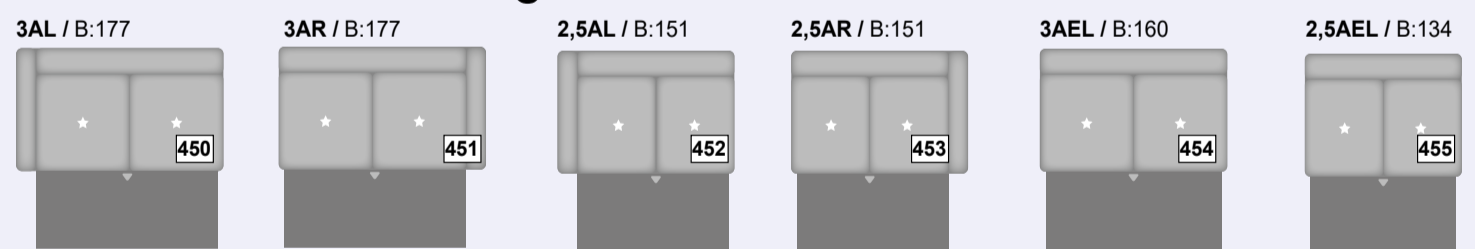

Zwischenelemente

Ecke

Bettcouch / Bett- / Liege- / Schlafsofa