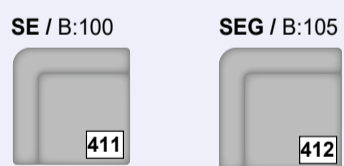

Zwischenelemente

Ecke