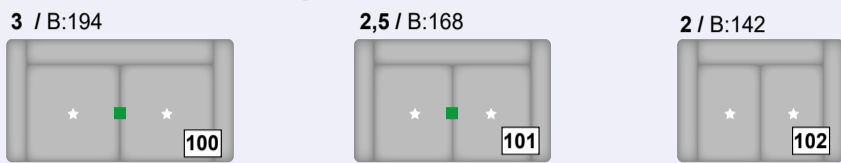

PLANE DEINE GARNITUR!

Modellmaße: (ca.-Maße)
Höhe: 87, Tiefe: 105 cm, Sitztiefe: 68 cm
Sitztiefe mit ST ★ 53 cm

Auszug aus dem umfangreichen Typenplan
Viele weitere Funktionen in ausgewählten Typen möglich.

Sofa / Canapé