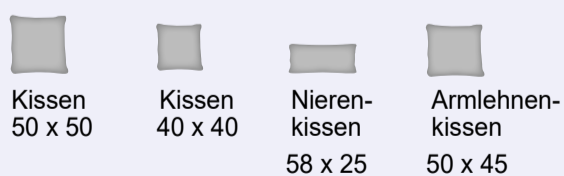

Fussformen

Sitzhöhe:
ca. 45 cm

Metallfuß glänzend
W001-M03

Sitzhöhe:
ca. 45cm

Metallfuß schwarz
W001-M01

PLANE DEINE GARNITUR!

Modellmaße: (ca.-Maße)
 Höhe: 87, Tiefe: 105 cm, Sitztiefe: 68 cm
 Sitztiefe mit ST ★ 53 cm

Auszug aus dem umfangreichen Typenplan
 Viele weitere Funktionen in ausgewählten Typen möglich.

Sofa / Canapé

Abschlusselement

Zwischenelemente

Ecke

Bettcouch / Bett- / Liege- / Schlafsofa

Hocker

Kissen