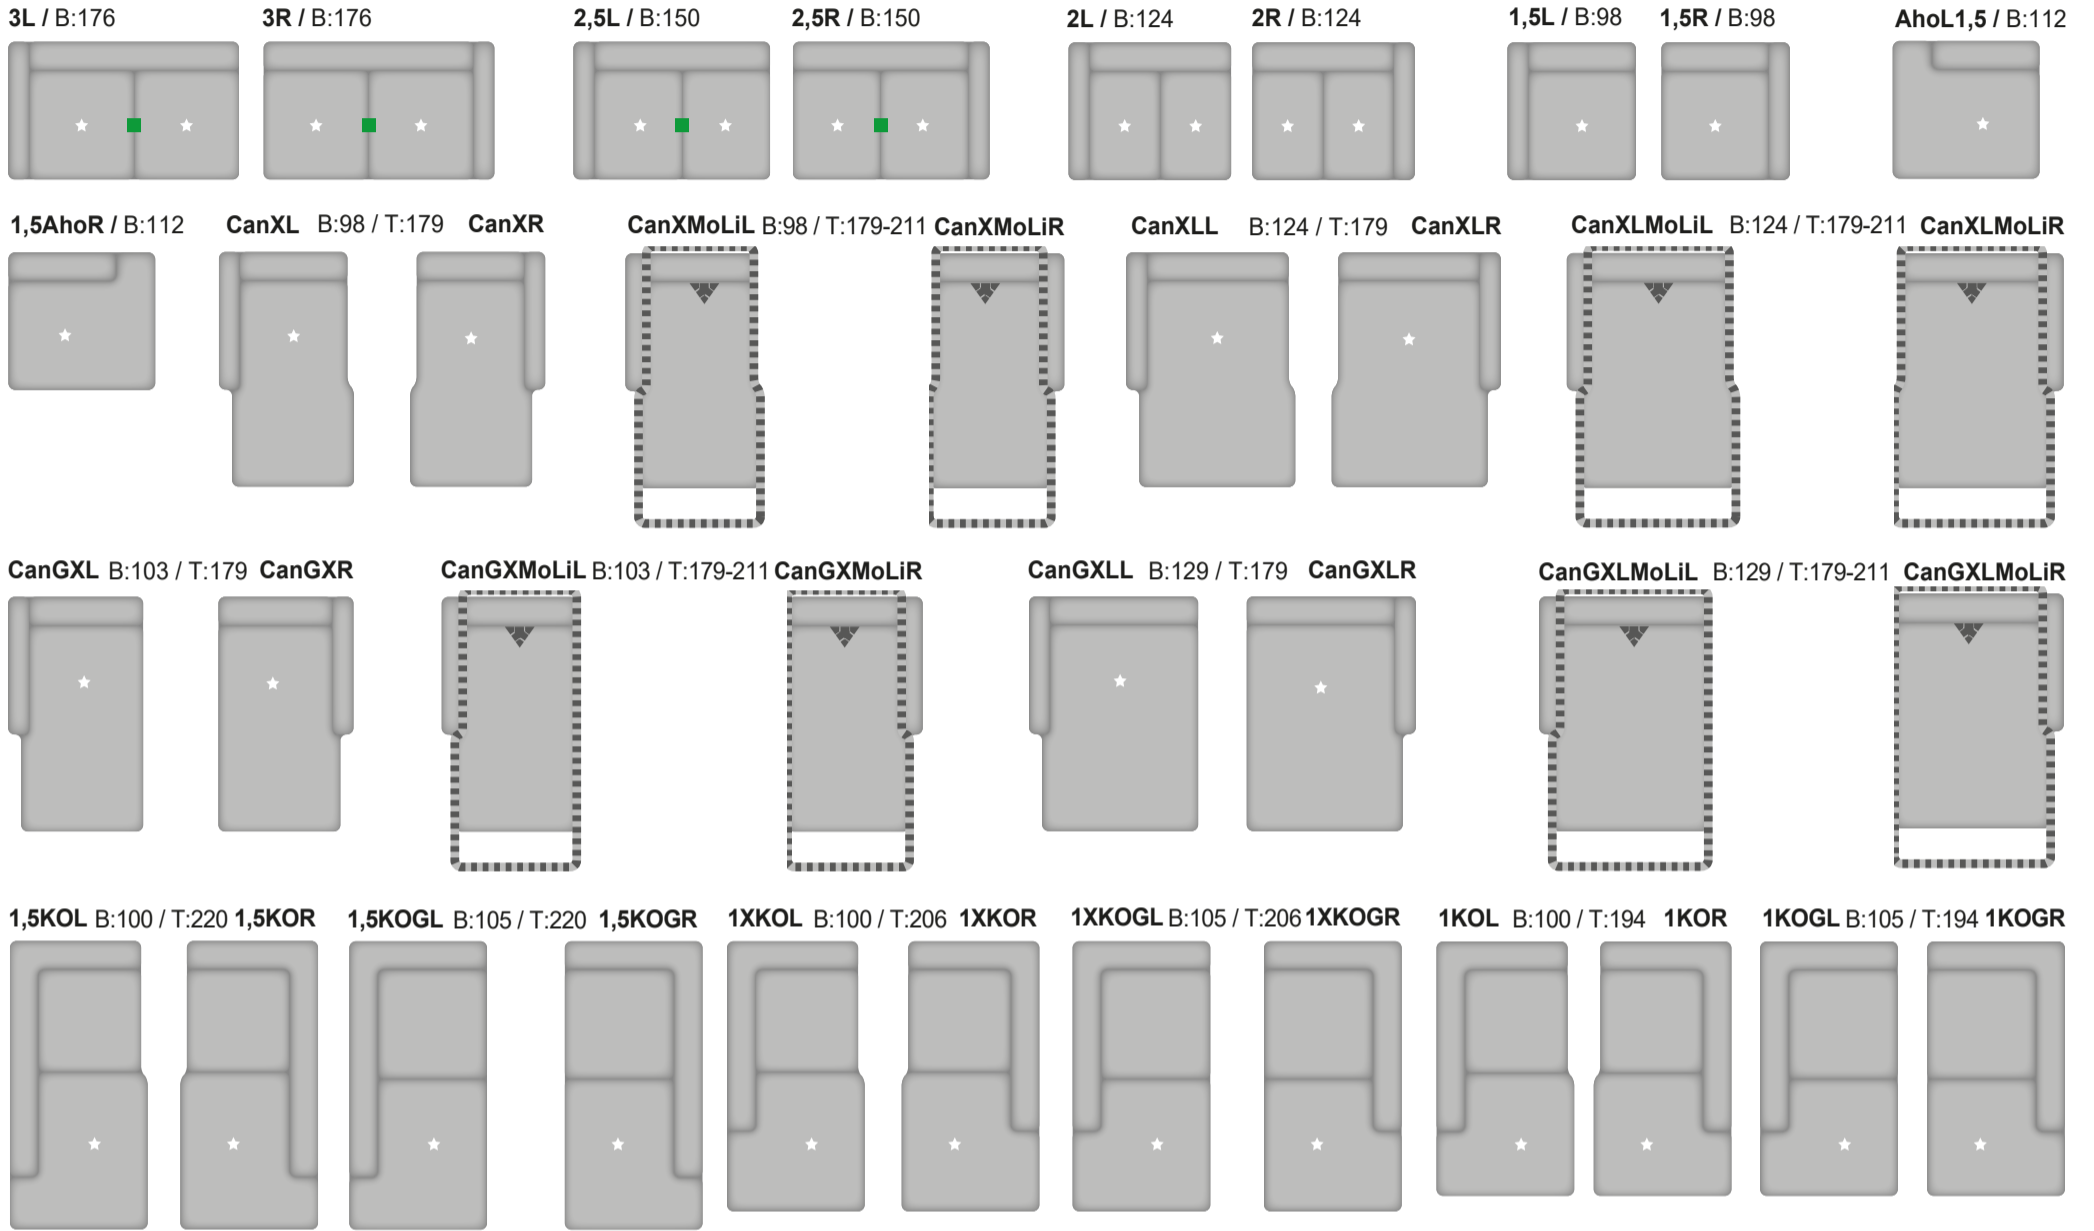

Abschlusselement