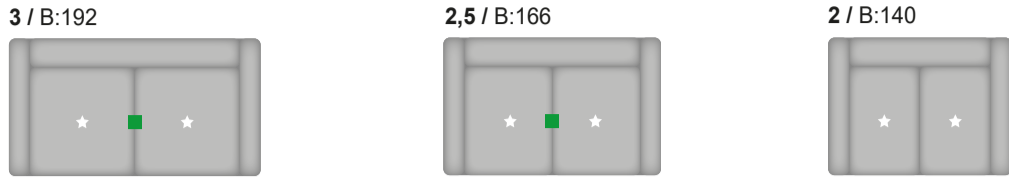

Sofa / Canape