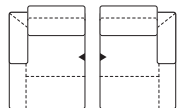

## ANBAUELEMENTE

Armlehne links/rechts  
ADD-ON ELEMENTS  
armrest left/right

BW 223 / 193 / 163

BW 143

## LIEGEN

Armlehne links/rechts  
DAYBEDS  
armrest left/right

BW 116

TD min.187 / max. 194

BW 143

TD min.187 / max. 194