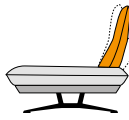

HH min. 73 / max. 93
TD min. 92 / max. 123
ST SD min. 61 / max. 65
SH SH 43

EINZELSOFAS SINGLE SOFAS