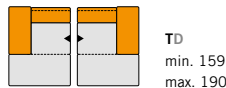

LIEGE Armlehne links / rechts RECLINER armrest left / right

BW 120

TD
min. 159
max. 190

HOCKERBANK STOOL BENCH

BW 150

JUMBOHOCKER JUMBO STOOL

BW 90

FÜSSE FEET

Schwertkufe wahlweise in nickel satiniert (Edelstahloptik) oder Metall pulverbeschichtet struktur schwarz-matt
Sword runner optionally available in nickel satined (stainless steel optics) or metal powder-coated structural black mat