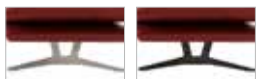

* Rücken in Leder mit Zwischennaht
Back in leather with dividing seam

Alle Maße sind Zirkumaße in Zentimeter. Bei Bewegung ergeben sich Maßänderungen. Alle Rücken im Originalbezug. Drucktechnische bzw. Farbänderungen vorbehalten.
All dimensions are estimated in centimetres. Movement results in dimensional changes. All backrests are shown in the original covering. Subject to printing and colour changes.