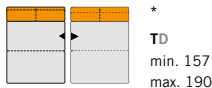

LIEGE ohne Armlehne RECLINER without armrest

BW 120