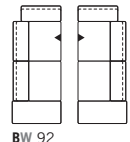

HH min. 73 / max. 93
 TD min. 92 / max. 123
 ST SD min. 61 / max. 65
 SH SH 43

EINZELSOFAS SINGLE SOFAS

BW 266 / 236 / 206

ANBAUELEMENTE ADD-ON ELEMENTS

Armlehne links/rechts
armrest left/right

BW 224 / 194 / 164

ANBAUECK ADD-ON CORNER

Armlehne links/rechts
armrest left/right

BW 92 TD 222

LIEGE Armlehne links/rechts DAYBED

armrest left/right

BW 120 TD 159

LIEGE ohne Armlehne RECLINERS

without armrest