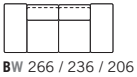

HH min. 73 / max. 93
 TD min. 92 / max. 123
 ST SD min. 61 / max. 65
 SH SH 43

EINZELSOFAS SINGLE SOFAS

BW 266 / 236 / 206

ANBAUELEMENTE ADD-ON ELEMENTS

Armlehne links/rechts
armrest left/right

BW 224 / 194 / 164