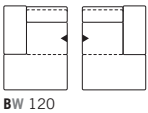

HH min. 73 / max. 93
 TD min. 92 / max. 123
 ST SD min. 61 / max. 65
 SH SH 43

EINZELSOFAS SINGLE SOFAS

BW 266 / 236 / 206

ANBAUELEMENTE ADD-ON ELEMENTS

Armlehne links/rechts
armrest left/right

BW 224 / 194 / 164

ANBAUECK ADD-ON CORNER

Armlehne links/rechts
armrest left/right

BW 92 TD 222

LIEGE Armlehne links/rechts DAYBED

armrest left/right

BW 120 TD 159

LIEGE ohne Armlehne RECLINERS

without armrest