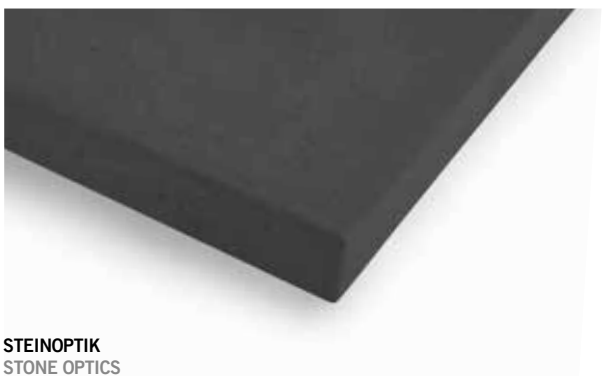

## PLATEAU C3 EXPERIO / EDON

**BODENFREI OFF THE FLOOR**  
**ABGERUNDETE ECKEN**  
**ROUNDED CORNERS**

■ 8 cm

Steinoptik  
Stone optics

**STEINOPTIK**  
STONE OPTICS