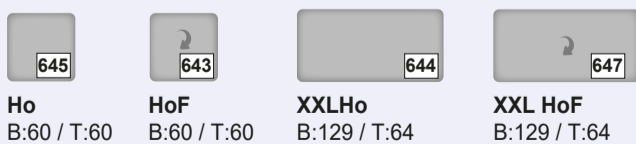

PLANE DEINE GARNITUR!

Modellmaße: (ca.-Maße)
Höhe: 85 - 100 cm, **Tiefe:** 124 cm,
Sitzhöhe: 49 cm, **Sitztiefe:** 59 - 79 cm

Auszug aus dem umfangreichen Typenplan
Viele weitere Funktionen in ausgewählten Typen möglich.

Sofa / Canapé

Abschlusselement

Zwischenelement

Ecke

Bettcouch / Bett- / Liege- / Schlafsofa

Hocker

Kissen

Zubehör / Kleinteile

676 **Aufpreis AV**   677 **Aufpreis je KV**