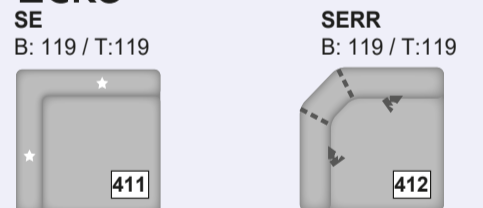

PLANE DEINE GARNITUR!

Modellmaße: (ca.-Maße)
Höhe: 85 - 100 cm, **Tiefe:** 124 cm,
Sitzhöhe: 49 cm, **Sitztiefe:** 59 - 79 cm

Auszug aus dem umfangreichen Typenplan
Viele weitere Funktionen in ausgewählten Typen möglich.

Sofa / Canapé

Abschlusselement

Zwischenelement

Ecke

Bettcouch / Bett- / Liege- / Schlafsofa

Hocker

Kissen

Zubehör / Kleinteile

676 **Aufpreis AV**   677 **Aufpreis je KV**