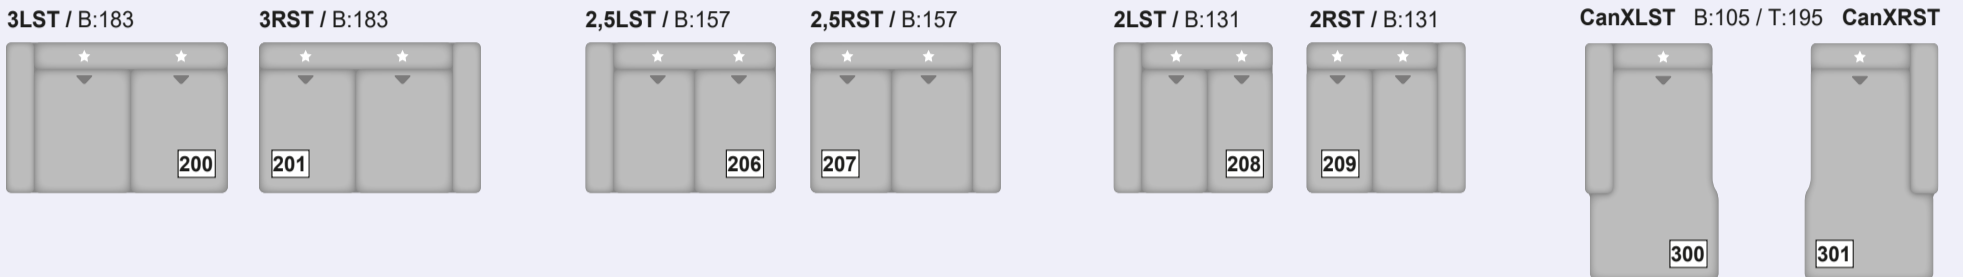

Abschlusselement