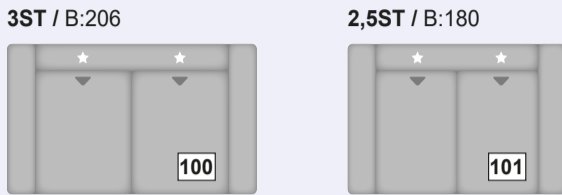

PLANE DEINE GARNITUR!

Modellmaße: (ca.-Maße)
Höhe: 85 - 100 cm, **Tiefe:** 124 cm,
Sitzhöhe: 49 cm, **Sitztiefe:** 59 - 79 cm

Auszug aus dem umfangreichen Typenplan
Viele weitere Funktionen in ausgewählten Typen möglich.

Sofa / Canapé