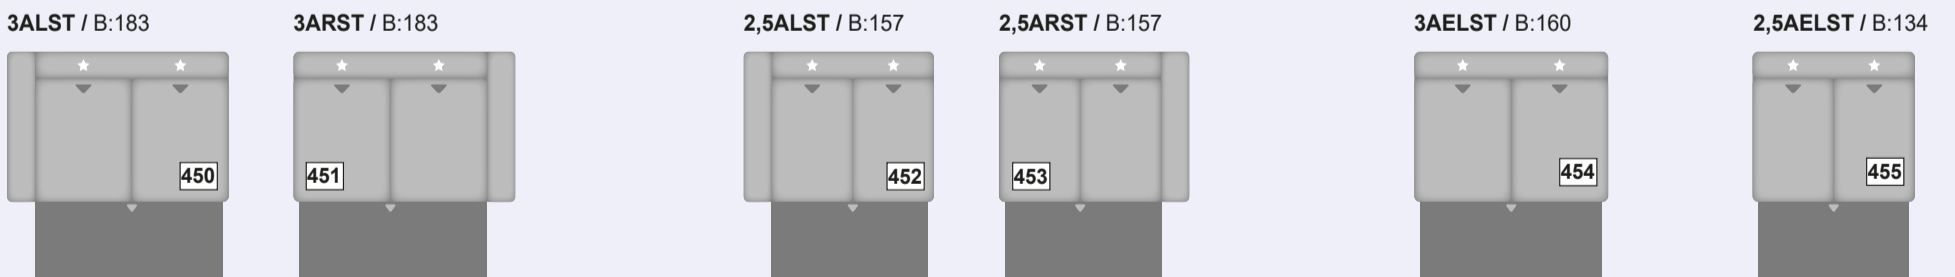

Ecke

Bettcouch / Bett- / Liege- / Schlafsofa

Hocker

Kissen

Zubehör / Kleinteile

676 **Aufpreis AV**   677 **Aufpreis je KV**