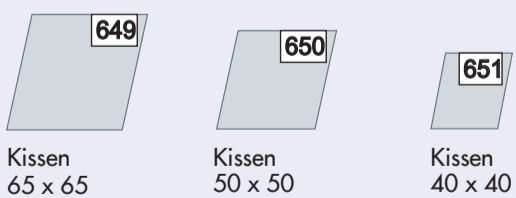

alternative Sitzhöhe:
ca. 44 cm / 6 cm

Metallfuß Rolle glänzend
oder Holzfuß Rolle

Metallfuß chrom glänzend,
schwarz oder Holzfuß

Natur

Antik

Schwarz

Eiche bianco

PLANE DEINE GARNITUR!

Modellmaße: (ca.-Maße)
 Höhe: 73/92 oder 75/94 cm, Tiefe: 116 cm, Sitztiefe: 52/67 cm

Sofa / Canapé

Abschlusselement

Zwischenelement

Ecke

Hocker

Kissen

Zubehör / Kleinteile