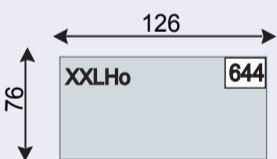

alternative Sitzhöhe:
ca. 44 cm / 6 cm

Metallfuß Rolle glänzend
oder Holzfuß Rolle

Metallfuß chrom glänzend,
schwarz oder Holzfuß

Natur

Antik

Schwarz

Eiche bianco

PLANE DEINE GARNITUR!

Modellmaße: (ca.-Maße)
 Höhe: 73/92 oder 75/94 cm, Tiefe: 116 cm, Sitztiefe: 52/67 cm

Sofa / Canapé

Abschlusselement

Zwischenelement

Ecke

Hocker

Kissen

Zubehör / Kleinteile