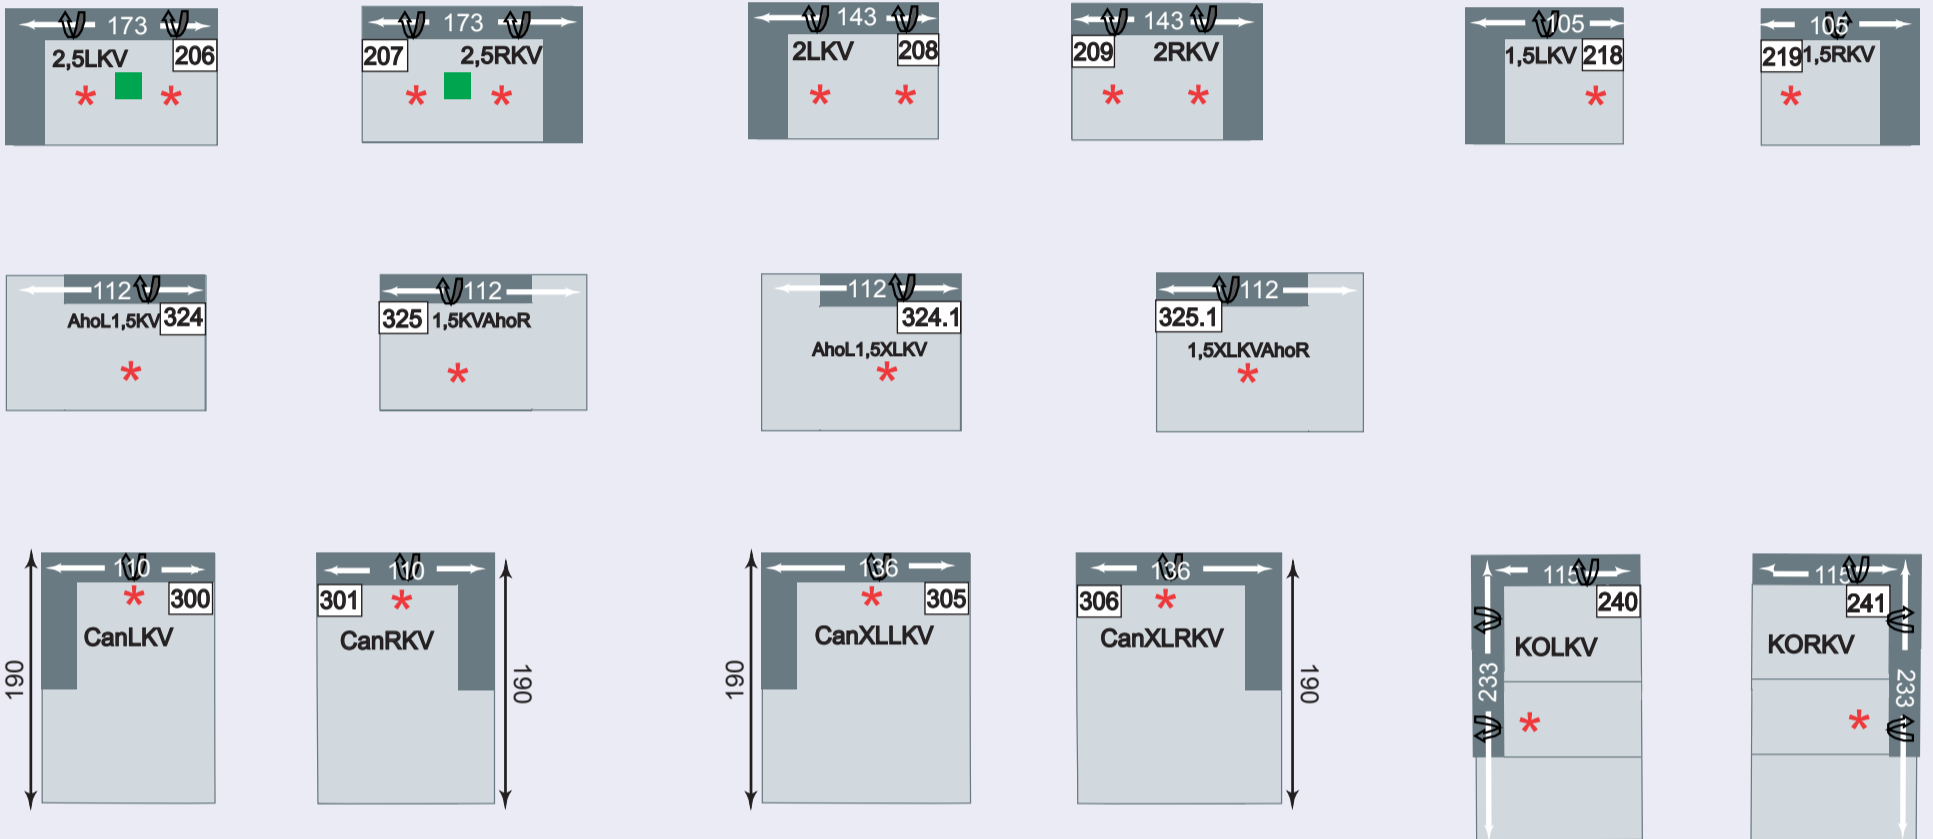

alternative Sitzhöhe:
ca. 44 cm / 6 cm

Metallfuß Rolle glänzend
oder Holzfuß Rolle

Metallfuß chrom glänzend,
schwarz oder Holzfuß

Natur

Antik

Schwarz

Eiche bianco

PLANE DEINE GARNITUR!

Modellmaße: (ca.-Maße)
 Höhe: 73/92 oder 75/94 cm, Tiefe: 116 cm, Sitztiefe: 52/67 cm

Sofa / Canapé

Abschlusselement

Zwischenelement

Ecke

Hocker

Kissen

Zubehör / Kleinteile