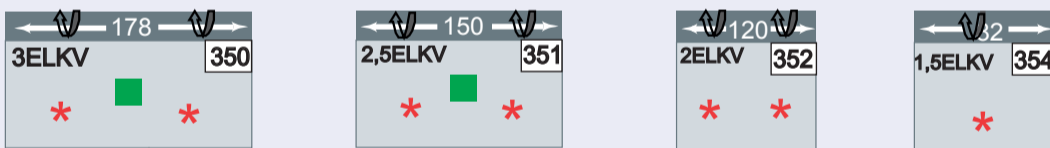

Modellmaße: (ca.-Maße)
 Höhe: 73/92 oder 75/94 cm, Tiefe: 116 cm, Sitztiefe: 52/67 cm

Sofa / Canapé

Abschlusselement

Zwischenelement

Ecke

Hocker

Kissen

Zubehör / Kleinteile