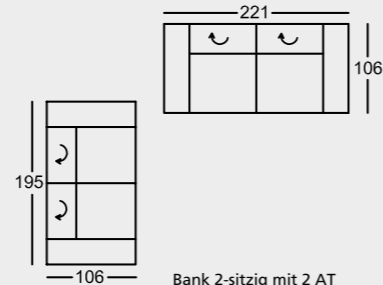

Möbel Letz GmbH
Am Gewerbepark 11
06895 Zahna-Elster

Tel.: 035383 - 6018 50

Fax.: 035383 - 6018 17

ZUSAMMENSTELLUNGEN (Auswahl)

Bank 2-sitzig mit AT li.
Eckbank mit Abschluss re.

Doppelliege 2-sitzig mit AT li.
Eckbank mit Abschluss re.

Bank 2-sitzig mit 2 AT
Bank 2-sitzig mit 2 AT

Eckbank mit Abschluss li.
Bank 2-sitzig ohne AT
Chaiselongue mit AT re.

Eckbank mit Abschluss li.
Doppelliege 2-sitzig ohne AT
Chaiselongue mit AT re.

Eckbank mit Abschluss li.
Doppelliege 2-sitzig ohne AT
Chaiselongue mit AT re. und Bettzeugraum