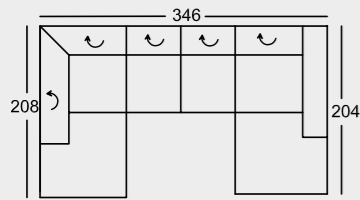

Möbel Letz GmbH
Am Gewerbepark 11
06895 Zahna-Elster

Tel.: 035383 - 6018 50

Fax.: 035383 - 6018 17

ZUSAMMENSTELLUNGEN (Auswahl)

Bank 2-sitzig mit AT li.
Eckbank mit Abschluss re.

Doppelliege 2-sitzig mit AT li.
Eckbank mit Abschluss re.

Bank 2-sitzig mit 2 AT
Bank 2-sitzig mit 2 AT

Eckbank mit Abschluss li.
Bank 2-sitzig ohne AT
Chaiselongue mit AT re.

Eckbank mit Abschluss li.
Doppelliege 2-sitzig ohne AT
Chaiselongue mit AT re.

Eckbank mit Abschluss li.
Doppelliege 2-sitzig ohne AT
Chaiselongue mit AT re. und Bettzeugraum