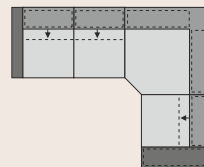

Auszug aus dem Typenplan

Alle Maße ca. Maße B/H/T in cm. Zwei Sitzhöhen: Normalhöhe 43cm (Standard) und Komforthöhe 46 cm. Optionale Funktionen: Schwenkrücken mit Kopfteilverstellung, Kopfteilverstellung bei der Trapezecke und Armteilverstellung für Armvariante A.

Eckkombination

Longchair AL A links, 1-Sitzer ohne AL, 1-Sitzer AL B rechts 305/90/182 cm

1-Sitzer AL B links, 1-Sitzer ohne AL, Longchair AL A rechts, mit Funktion 305/90-106/182 cm

1-Sitzer AL A links, Trapezecke, 1-Sitzer ohne AL, 1-Sitzer AL B rechts 316/90/254 cm

1-Sitzer AL B links, 1-Sitzer ohne AL, Trapezecke, 1-Sitzer AL A rechts, mit Funktion 316/90-106/254 cm

Megasofa mit AL B 2-teilig, Sitzbreite 105 cm 260/90-106/124 cm

Loveseat mit AL B Sitzbreite 88 cm 142/90-106/143-158 cm