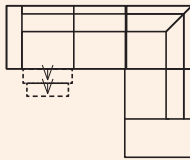

Mehr zu vito LERAJA

Fuß

Metall schwarz

Auszug aus dem Typenplan Alle Maße ca. Maße B/H/T in cm.

Vorzugskombination

Sofa 3-sitzig mit elektr. Relaxfunktion AL links, Ottomane AL rechts, inkl. 2 Zierkissen 282/97/165 cm

Sofa 3-sitzig mit elektr. Relaxfunktion AL links, Ottomane 2-sitzig rechts, inkl. 2 Zierkissen 278/97/225 cm

Sofa 3-sitzig mit elektr. Relaxfunktion AL links, Ecke, Sofa 3-sitzig o. AL, Ottomane AL rechts, inkl. 4 Zierkissen 350/97/268 cm

Sofa 3-sitzig mit 2 elektr. Relaxfunktionen, inkl. 2 Zierkissen 200/97/95 cm

Sofa 2-sitzig mit elektr. Relaxfunktionen links, inkl. 2 Zierkissen 168/97/95 cm

Sessel 107/97/95 cm

Ecke ohne Relaxfunktion, inkl. 1 Zierkissen 91/97/91 cm