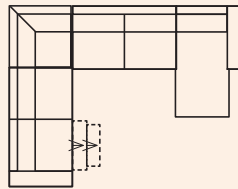

Mehr zu vito LERAJA

Fuß

Metall schwarz

Auszug aus dem Typenplan Alle Maße ca. Maße B/H/T in cm.

Vorzugskombination

Sofa 3-sitzig mit elektr. Relaxfunktion AL links, Ottomane AL rechts, inkl. 2 Zierkissen 282/97/165 cm

Sofa 3-sitzig mit elektr. Relaxfunktion AL links, Ottomane 2-sitzig rechts, inkl. 2 Zierkissen 278/97/225 cm

Sofa 3-sitzig mit elektr. Relaxfunktion AL links, Ecke, Sofa 3-sitzig o. AL, Ottomane AL rechts, inkl. 4 Zierkissen 350/97/268 cm

Sofa 3-sitzig mit 2 elektr. Relaxfunktionen, inkl. 2 Zierkissen 200/97/95 cm

Sofa 2-sitzig mit elektr. Relaxfunktionen links, inkl. 2 Zierkissen 168/97/95 cm

Sessel 107/97/95 cm

Ecke ohne Relaxfunktion, inkl. 1 Zierkissen 91/97/91 cm