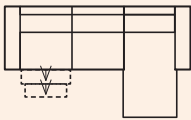

Mehr zu vito LERAJA

Fuß

Metall schwarz

Auszug aus dem Typenplan Alle Maße ca. Maße B/H/T in cm.

Vorzugskombination

Sofa 3-sitzig mit elektr. Relaxfunktion AL links, Ottomane AL rechts, inkl. 2 Zierkissen 282/97/165 cm

Sofa 3-sitzig mit elektr. Relaxfunktion AL links, Ottomane 2-sitzig rechts, inkl. 2 Zierkissen 278/97/225 cm

Sofa 3-sitzig mit elektr. Relaxfunktion AL links, Ecke, Sofa 3-sitzig o. AL, Ottomane AL rechts, inkl. 4 Zierkissen 350/97/268 cm

Sofa 3-sitzig mit 2 elektr. Relaxfunktionen, inkl. 2 Zierkissen 200/97/95 cm

Sofa 2-sitzig mit elektr. Relaxfunktionen links, inkl. 2 Zierkissen 168/97/95 cm

Sessel 107/97/95 cm

Ecke ohne Relaxfunktion, inkl. 1 Zierkissen 91/97/91 cm