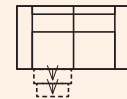

Mehr zu vito LERAJA

Fuß

Metall schwarz

Auszug aus dem Typenplan Alle Maße ca. Maße B/H/T in cm.

Vorzugskombination

Sofa 3-sitzig mit elektr. Relaxfunktion AL links, Ottomane AL rechts, inkl. 2 Zierkissen 282/97/165 cm

Sofa 3-sitzig mit elektr. Relaxfunktion AL links, Ottomane 2-sitzig rechts, inkl. 2 Zierkissen 278/97/225 cm

Sofa 3-sitzig mit elektr. Relaxfunktion AL links, Ecke, Sofa 3-sitzig o. AL, Ottomane AL rechts, inkl. 4 Zierkissen 350/97/268 cm

Sofa 3-sitzig mit 2 elektr. Relaxfunktionen, inkl. 2 Zierkissen 200/97/95 cm

Sofa 2-sitzig mit elektr. Relaxfunktionen links, inkl. 2 Zierkissen 168/97/95 cm

Sessel 107/97/95 cm

Ecke ohne Relaxfunktion, inkl. 1 Zierkissen 91/97/91 cm