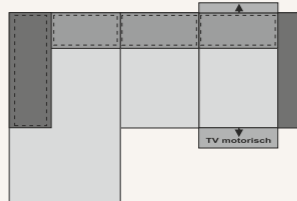

Möbel Letz GmbH
Am Gewerbepark 11
06895 Zahna-Elster

Tel.: 035383 - 6018 50

Fax.: 035383 - 6018 17

BEVY

vito-moebel.de

Gedruckt auf FSC®-zertifiziertem Papier.

vito BEVY 1024/1

Auszug aus dem Typenplan Alle Maße B/H/T ca.-Maße in cm.

Eckkombination
best. aus Longchair AL A links,
1-Sitzer ohne AL, 1-Sitzer AL B rechts
304/98-120/180

Eckkombination
best. aus Longchair AL A links,
1-Sitzer ohne AL, 1-Sitzer AL B rechts,
mit Arm- und Kopfteilverstellung,
inkl. Relaxfunktion
304/98-120/180

Eckkombination
best. aus 1-Sitzer AL A links,
Trapezecke, 1-Sitzer ohne AL,
1-Sitzer AL B rechts
312/98-120/252

Eckkombination
best. aus 1-Sitzer AL A links, Trapezecke,
1-Sitzer ohne AL, 1-Sitzer AL B
rechts, mit Arm- und Kopfteilverstellung,
inkl. Relaxfunktion
312/98-120/252