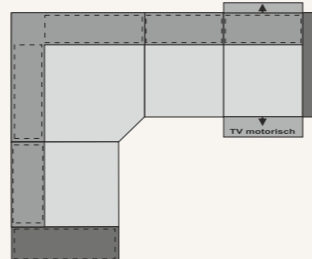

Möbel Letz GmbH
Am Gewerbepark 11
06895 Zahna-Elster

Tel.: 035383 - 6018 50

Fax.: 035383 - 6018 17

BEVY

vito-moebel.de

Gedruckt auf FSC®-zertifiziertem Papier.

vito BEVY 1024/1

Auszug aus dem Typenplan Alle Maße B/H/T ca.-Maße in cm.

Eckkombination
best. aus Longchair AL A links,
1-Sitzer ohne AL, 1-Sitzer AL B rechts
304/98-120/180

Eckkombination
best. aus Longchair AL A links,
1-Sitzer ohne AL, 1-Sitzer AL B rechts,
mit Arm- und Kopfteilverstellung,
inkl. Relaxfunktion
304/98-120/180

Eckkombination
best. aus 1-Sitzer AL A links,
Trapezecke, 1-Sitzer ohne AL,
1-Sitzer AL B rechts
312/98-120/252

Eckkombination
best. aus 1-Sitzer AL A links, Trapezecke,
1-Sitzer ohne AL, 1-Sitzer AL B
rechts, mit Arm- und Kopfteilverstellung,
inkl. Relaxfunktion
312/98-120/252