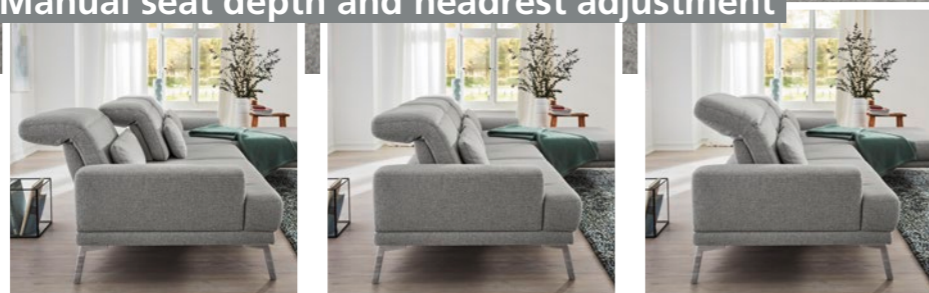

**MR 4580**

Eckgruppe (8110) in Stoff light grey, bestehend aus Anreihsofa, 2-sitzig, mit Armlehne links, Longchair mit Armlehne rechts, Nierenkissen, mit Metallfuß Nr. 323 in Chrom, glänzend, ca. 288 x 193–220, H 79–100, SH 43, ST 54–81 cm; Teppich GLOBE aus der MAXIMA TREND COLLECTION