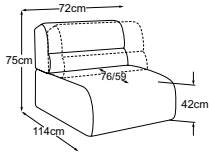

COLOSSEO

Elemente

Fuss erhältlich in:

B: schwarz matt

Fussvariante bitte auf Bestellung angeben.

RVM = Rückenverstellung manuell

**Element 70 ohne Armteil
inkl. RVM**

Bestell-Nummer: D081110B