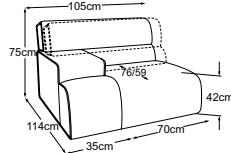

COLOSSEO

Elemente

Fuss erhältlich in:

B: schwarz matt

Fussvariante bitte auf Bestellung angeben.

RVM = Rückenverstellung manuell

**Element 70 ohne Armteil
inkl. RVM**

Bestell-Nummer: D081110B