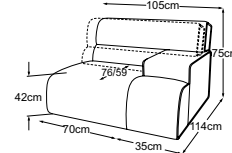

**Element 70 Armteil rechts
inkl. RVM**

Bestell-Nummer: D081112B