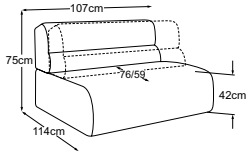

**Element 105 ohne Armteil
inkl. RVM**

Bestell-Nummer: D081114B