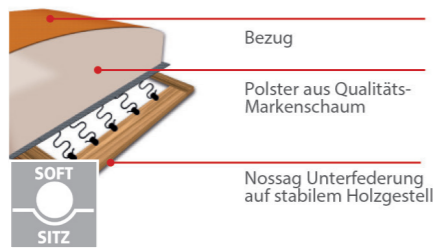

Softsitz mit Markenschaum