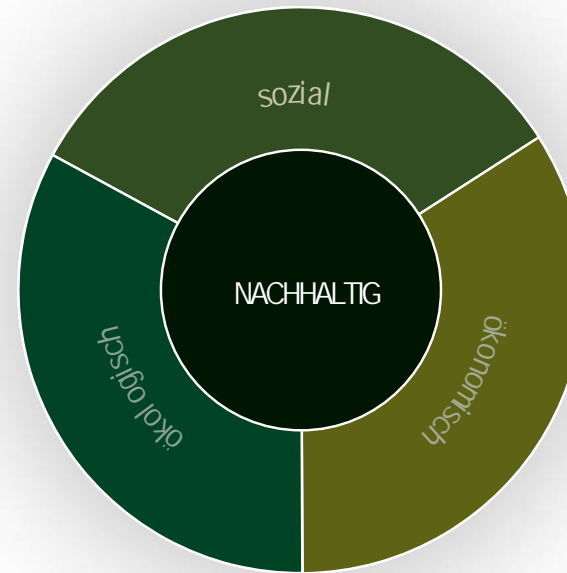

Modellnr.	Zusammenstellung		Stoff 1 1S	Stoff 2 2S																	
C273661	RETRO REC/BK-2.5F 188 x 302cm - LF 235 x 141cm																				
C273970	RETRO KISSENSATZ FIOCCO 1Stk. Kissen 70x70																				
C273975	RETRO KISSENSATZ FIOCCO 2Stk. Kissen 70x70																				
C273980	RETRO NIERENKISSEN ZU LIEGE 1x 54x22cm																				

Modelländerungen vorbehalten

AUSVERANTWORTUNG FÜR ALLE

In Zeiten bedeutsamer Veränderung übernehmen wir Verantwortung für Menschen, Umwelt und Gesellschaft.

Auf Grundlage der in den **Sustainable Development Goals (SDGs)** * der Vereinten Nationen festgelegten Inhalte, haben 6 ausgewählte Themen für unser Unternehmen und explizit unsere **GREENCLUB** - Produkte, aktuell besondere Relevanz.

GREENCLUB, mehr als ein Label.

Achten Sie auf FSC®-zertifizierte Produkte! Diese sind entsprechend gekennzeichnet!

COTTAGROUP-GEMEINSAM ZUKUNFTGESTALTEN

Seit 2018/19 werden die Emissionswerte der Cotta-Group gemessen. Hieraus ergeben sich wissenschaftsbasierte Zielvorgaben in Bezug auf die SGD's der Vereinten Nationen.