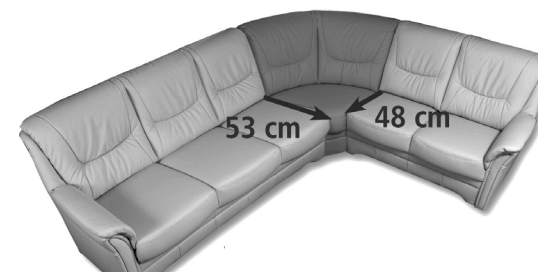

Sitzhöhe:

2 Sitzhöhen zur Auswahl
Sitzhöhe 46 oder 49cm

Sitztiefe:

2 Sitztiefen zur Auswahl
Sitztiefe L (53cm) oder Sitztiefe K (48cm)

Beide Sitztiefen lassen sich dank Variantenecke in einer Garnitur kombinieren.

Armteil

Abschlussblende alternativ zu einem Armteil möglich (Mehrpreis)

Typenplan

Basiselemente

Hocker & Eckteile

--	--	--	--	--	--	--	--

Funktionen

		Kippfunktion wandfrei:		Kippfunktion nicht wandfrei:			
ACHTUNG: nur in Sitztiefe L (53cm) möglich!		LF 175x120cm	LF 175x120cm	LF 175x120cm	LF 175x120cm	LF 175x120cm	LF 175x120cm

Maße Garnitur:

Rückenhöhe:	99 cm (Kopfteilverstellg.unten+SH 46)
Sitzhöhe:	46 oder 49 cm
Sitztiefe:	48 oder 53 cm
Stelltiefe:	85 oder 91cm (je nach gewählter Sitztiefe)
Seitenteil:	19 cm

Maße TV-Sessel:

Rückenhöhe:	105 cm (Kopfteilverstellg.unten)
Sitzhöhe:	46 cm
Sitztiefe:	53 cm

Unsere Empfehlung für Sie:

Relax- u. Einzelsessel

Perfekt wird Ihr neues Sofa mit einem unserer komfortablen und stilvollen Einzelsessel. Manuell oder motorisch verstellbar, verschiedene Optiken, Fußvarianten und Sitzhöhen sowie natürlich eine enorme Bezugsvielfalt stehen Ihnen zur Verfügung.