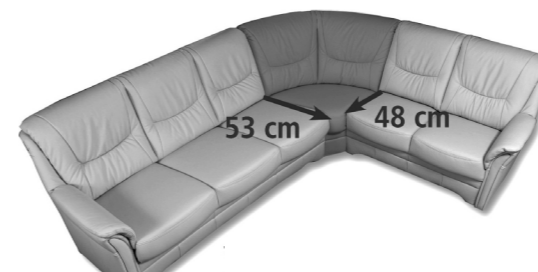

Softsitz mit Markenschaum

Sitzhöhe:

2 Sitzhöhen zur Auswahl
Sitzhöhe 46 oder 49cm

Sitztiefe:

2 Sitztiefen zur Auswahl
Sitztiefe L (53cm) oder Sitztiefe K (48cm)

Beide Sitztiefen lassen sich dank Variantenecke in einer Garnitur kombinieren.

Vorziehfunktion (Mehrpreis)

Sessel mit Fußhocker

Armteile:

Armteil

Abschlussblende
alternativ zu einem Arm-
teil möglich (Mehrpreis)

Typenplan

Basiselemente

 Sofa 3sitzig 2AT/ Rü.unecht 210cm Nr. 13201	 Sofa 3sitzig 2AT/ Rü.unecht 180cm Nr. 13205	 Sofa 2sitzig 2AT 150cm Nr. 12201	 Sofa 2sitzig 2AT m.BK 150cm Nr. 12250	 Sofa 2sitzig 2AT 135cm Nr. 12205	 Sessel 2AT 88 oder 94cm Nr. schmal 11102 Nr. breit 11101	 Element 3sitzig 1AT/ Rü.unecht 195cm Nr. li 03100 Nr. re 03101	 Element 3sitzig 1AT/ Rü.unecht 165cm Nr. li 03104 Nr. re 03105	 Element 2sitzig 1AT 130cm Nr. li 02104 Nr. re 02105	 Element 2sitzig 1AT m.BK 130cm Nr. li 02154 Nr. re 02155
 Element 2sitzig 1AT 115cm Nr. li 02106 Nr. re 02107	 Element 1sitzig 1AT 75cm Nr. li 01104 Nr. re 01105	 Element 3sitzig oAT/ Rü.unecht 174cm Nr. 03000	 Element 2sitzig oAT 110cm Nr. 02001	 Element 1sitzig o.AT 56cm Nr. 01000	 Anstellecke gerade 75cm Nr. li 50003 Nr. re 50004	 Longchair 145cm (bei Sitztiefe K: 140cm) 75cm Nr. li 70100 Nr. re 70101			

Maße Garnitur:

Rückenhöhe:	99 cm (Kopfteilverstellg.unten+SH 46)
Sitzhöhe:	46 oder 49 cm
Sitztiefe:	48 oder 53 cm
Stelltiefe:	85 oder 91cm (je nach gewählter Sitztiefe)
Seitenteil:	19 cm

Maße TV-Sessel:

Rückenhöhe:	105 cm (Kopfteilverstellg.unten)
Sitzhöhe:	46 cm
Sitztiefe:	53 cm

Unsere Empfehlung für Sie:

Relax- u. Einzelsessel

Perfekt wird Ihr neues Sofa mit einem unserer komfortablen und stilvollen Einzelsessel. Manuell oder motorisch verstellbar, verschiedene Optiken, Fußvarianten und Sitzhöhen sowie natürlich eine enorme Bezugsvielfalt stehen Ihnen zur Verfügung.