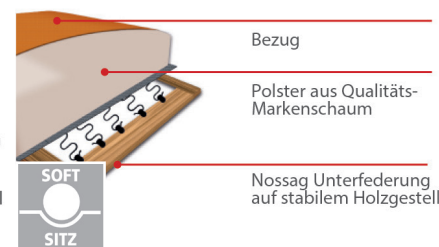

Möbel LETZ

Finden und Wohlfühlen

Typenplan

Berlin von Dietsch - Sofa-Garnitur silber

Wichtiger Hinweis für Sie

Etwaige Hinweise des Herstellers in dieser Produktinformation, die sich auf die Gewährleistung beziehen, haben für Sie keinerlei Bindungswirkung und können von Ihnen ignoriert werden. Ihre gesetzlichen Gewährleistungsrechte als Verbraucher uns gegenüber, als Ihrem Verkäufer, werden dadurch in keiner Weise berührt oder eingeschränkt. Sie können sich wegen aller Mängel jederzeit an uns wenden. Darüber hinaus gehende Herstellergarantien bleiben natürlich unberührt. Dieser Artikel wird hergestellt von Dietsch Polstermöbel GmbH, Frank-Luck-Str. 2-3, 98574 Schmalkalden, Deutschland, info@dietsch.de

Möbel Letz GmbH
Am Gewerbepark 11
06895 Zahna-Elster

Tel.: 035383 - 6018 50

Fax.: 035383 - 6018 17

Modell BERLIN

PASST
IMMER

Sitzhärten:

Komfortsitz mit Federkern

Softsitz mit Markenschaum