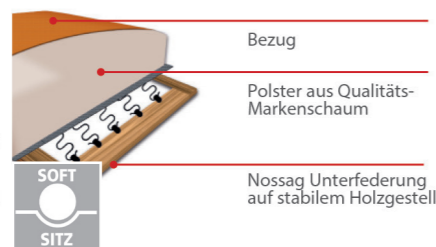

Schmalkalden, Deutschland

Möbel Letz GmbH
Am Gewerbepark 11
06895 Zahna-Elster

Tel.: 035383 - 6018 50

Fax.: 035383 - 6018 17

Modell BERLIN

PASST
IMMER

Sitzhärten:

Komfortsitz mit Federkern