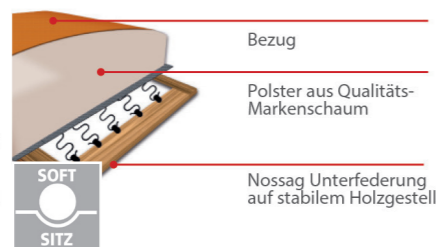

Möbel Letz GmbH
Am Gewerbepark 11
06895 Zahna-Elster

Tel.: 035383 - 6018 50

Fax.: 035383 - 6018 17

Modell OSLO

PASST
IMMER

Sitzhärten:

Komfortsitz mit Federkern

Softsitz mit Markenschaum