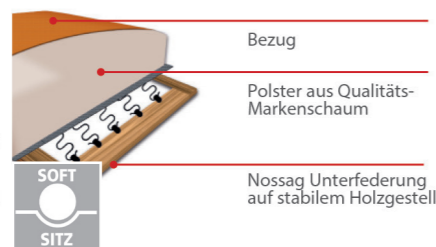

Schmalkalden, Deutschland

Möbel Letz GmbH
Am Gewerbepark 11
06895 Zahna-Elster

Tel.: 035383 - 6018 50

Fax.: 035383 - 6018 17

Modell OSLO

PASST
IMMER

Sitzhärten:

Komfortsitz mit Federkern