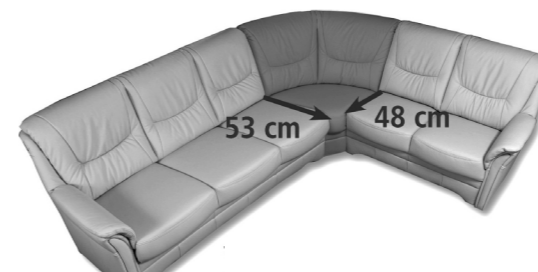

Sitzhöhe:

2 Sitzhöhen zur Auswahl
Sitzhöhe 46 oder 49cm

Sitztiefe:

2 Sitztiefen zur Auswahl
Sitztiefe L (53cm) oder Sitztiefe K (48cm)

Beide Sitztiefen lassen sich dank Variantenecke in einer Garnitur kombinieren.

Abschlussblende
alternativ zu einem Arm-
teil möglich (Mehrpreis)

Typenplan

Basiselemente

 Sofa 3sitzig 2AT/ Rü.unecht 205cm Nr. 13201	 Sofa 3sitzig 2AT/ Rü.unecht 175cm Nr. 13205	 Sofa 2sitzig 2AT 140cm Nr. 12201	 Sofa 2sitzig 2AT m.BK 140cm Nr. 12250	 Sofa 2sitzig 2AT 130cm Nr. 12205	 Sessel 2AT 82 oder 88cm Nr. schmal 11102 Nr. breit 11101	 Element 3sitzig 1AT/ Rü.unecht 190cm Nr. li 03100 Nr. re 03101	 Element 3sitzig 1AT/ Rü.unecht 160cm Nr. li 03104 Nr. re 03105	 Element 2sitzig 1AT 125cm Nr. li 02104 Nr. re 02105	 Element 2sitzig 1AT m.BK 125cm Nr. li 02154 Nr. re 02155
 Element 2sitzig 1AT 110cm Nr. li 02106 Nr. re 02107	 Element 1sitzig 1AT 70cm Nr. li 01104 Nr. re 01105	 Element 3sitzig oAT /Rü. unecht 174cm Nr. 03000	 Element 2sitzig oAT 110cm Nr. 02001	 Element 1sitzig o.AT 56cm Nr. 01000	 Anstellecke gerade 75cm Nr. li 50003 Nr. re 50004	 Longchair 145cm (bei Sitztiefe K: 140cm) 70cm Nr. li 70100 Nr. re 70101			

Maße Garnitur:

Rückenhöhe: 99 cm (Kopfteilverstellg.unten+SH 46)
 Sitzhöhe: 46 oder 49 cm
 Sitztiefe: 48 oder 53 cm
 Stelltiefe: 85 oder 91cm (je nach gewählter Sitztiefe)
 Seitenteil: 16 cm

Maße TV-Sessel:

Rückenhöhe: 105 cm (Kopfteilverstellg.unten)
 Sitzhöhe: 46 cm
 Sitztiefe: 53 cm

Unsere Empfehlung für Sie:

Relax- u. Einzelsessel

Perfekt wird Ihr neues Sofa mit einem unserer komfortablen und stilvollen Einzelsessel. Manuell oder motorisch verstellbar, verschiedene Optiken, Fußvarianten und Sitzhöhen sowie natürlich eine enorme Bezugsvielfalt stehen Ihnen zur Verfügung. Details hierzu finden Sie in der Typenliste „Relax- und Einzelsessel“