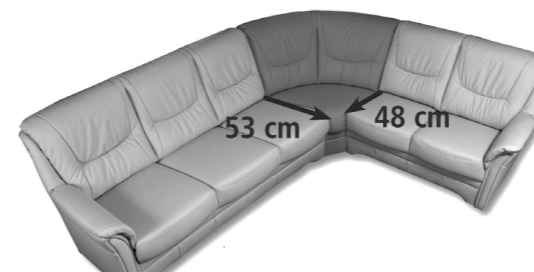

Softsitz mit Markenschaum

Sitzhöhe:

2 Sitzhöhen zur Auswahl
Sitzhöhe 46 oder 49cm

Sitztiefe:

2 Sitztiefen zur Auswahl
Sitztiefe L (53cm) oder Sitztiefe K (48cm)

Beide Sitztiefen lassen sich dank Variantenecke in einer Garnitur kombinieren.

Abschlussblende alternativ zu einem Armteil möglich (Mehrpreis)

Typenplan

Basiselemente

 Sofa 3sitzig 2AT/ Rü.unecht 205cm Nr. 13201	 Sofa 3sitzig 2AT/ Rü.unecht 175cm Nr. 13205	 Sofa 2sitzig 2AT 140cm Nr. 12201	 Sofa 2sitzig 2AT m.BK 140cm Nr. 12250	 Sofa 2sitzig 2AT 130cm Nr. 12205	 Sessel 2AT 82 oder 88cm Nr. schmal 11102 Nr. breit 11101	 Element 3sitzig 1AT/ Rü.unecht 190cm Nr. li 03100 Nr. re 03101	 Element 3sitzig 1AT/ Rü.unecht 160cm Nr. li 03104 Nr. re 03105	 Element 2sitzig 1AT 125cm Nr. li 02104 Nr. re 02105	 Element 2sitzig 1AT m.BK 125cm Nr. li 02154 Nr. re 02155
 Element 2sitzig 1AT 110cm Nr. li 02106 Nr. re 02107	 Element 1sitzig 1AT 70cm Nr. li 01104 Nr. re 01105	 Element 3sitzig oAT /Rü. unecht 174cm Nr. 03000	 Element 2sitzig oAT 110cm Nr. 02001	 Element 1sitzig o.AT 56cm Nr. 01000	 Anstellecke gerade 75cm Nr. li 50003 Nr. re 50004	 Longchair 145cm (bei Sitztiefe K: 140cm) 70cm Nr. li 70100 Nr. re 70101			

Maße Garnitur:

Rückenhöhe: 99 cm (Kopfteilverstellg.unten+SH 46)
 Sitzhöhe: 46 oder 49 cm
 Sitztiefe: 48 oder 53 cm
 Stelltiefe: 85 oder 91cm (je nach gewählter Sitztiefe)
 Seitenteil: 16 cm

Maße TV-Sessel:

Rückenhöhe: 105 cm (Kopfteilverstellg.unten)
 Sitzhöhe: 46 cm
 Sitztiefe: 53 cm

Unsere Empfehlung für Sie:

Relax- u. Einzelsessel

Perfekt wird Ihr neues Sofa mit einem unserer komfortablen und stilvollen Einzelsessel. Manuell oder motorisch verstellbar, verschiedene Optiken, Fußvarianten und Sitzhöhen sowie natürlich eine enorme Bezugsvielfalt stehen Ihnen zur Verfügung. Details hierzu finden Sie in der Typenliste „Relax- und Einzelsessel“