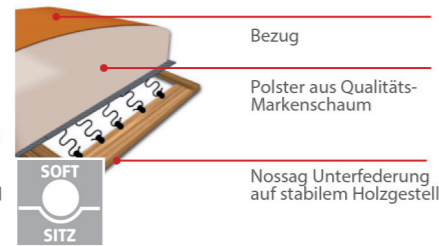

Möbel LETZ

Finden und Wohlfühlen

Typenplan

Hamburg von Dietsch - Polstergarnitur Variante rechts creme

Wichtiger Hinweis für Sie

Etwaige Hinweise des Herstellers in dieser Produktinformation, die sich auf die Gewährleistung beziehen, haben für Sie keinerlei Bindungswirkung und können von Ihnen ignoriert werden. Ihre gesetzlichen Gewährleistungsrechte als Verbraucher uns gegenüber, als Ihrem Verkäufer, werden dadurch in keiner Weise berührt oder eingeschränkt. Sie können sich wegen aller Mängel jederzeit an uns wenden. Darüber hinaus gehende Herstellergarantien bleiben

Schmalkalden, Deutschland

Möbel Letz GmbH
Am Gewerbepark 11
06895 Zahna-Elster

Tel.: 035383 - 6018 50

Fax.: 035383 - 6018 17

Modell HAMBURG

PASST
IMMER

Sitzhärten:

Komfortsitz mit Federkern

Softsitz mit Markenschaum

Sitzhöhe:

3 Sitzhöhen zur Auswahl

3 Sitzhöhen durch unterschiedlich hohe Möbelgleiter. Nicht möglich bei Funktionselementen. Dadurch ändert sich auch die Rückenhöhe.

Qualität

Beste Verarbeitung
Deutsche Qualität
Wir sichern Arbeitsplätze
in Deutschland!