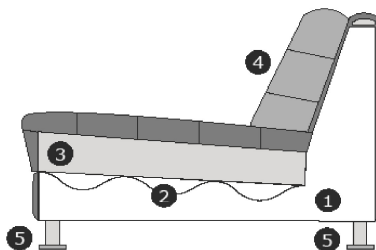

Element	Abmessung
2-Sitz ohne Arme	B – 141 cm H – 78 cm T – 90 cm
1,5-Sitz ohne Arme	B – 101 cm H – 78 cm T – 90 cm
1-Sitz ohne Arme	B – 73 cm H – 78 cm T – 90 cm
Longchair rund links oder rechts	B – 92 cm H – 78 cm T – 231 cm
Divan rund links oder rechts	B – 107 cm H – 78 cm T – 161 cm
Ottomane rund I links oder rechts	B – 92 cm H – 78 cm T – 234 cm
Ottomane curve XS rund links oder rechts	B – 92 cm H – 78 cm T – 117 cm
Eckelement	B – 90 cm H – 78 cm T – 90 cm

Produktinformationen

Element	Abmessung
Hocker ± 100x90 cm	B – 100 cm H – 46 cm T – 90 cm
Hocker ± 45x90 cm	B – 45 cm H – 46 cm T – 90 cm

Achtung: Dieses Modell ist mit Federn gepolstert und sollte täglich aufgeschüttelt werden. Es erhält schließlich eine lässige Sitzoptik. Während der Nutzung entsteht eine natürliche Faltenbildung, die sich im Laufe der Zeit zunehmend zeigt.

Produktinformationen

Erläuterung der Schnittzeichnung:

- 1) Korpus: Holzfaserplatte, Kiefernleisten, Hartholz, Hartfaserplatte
- 2) Sitzfederung: Nosag-Federn + Polypropylen 70 g/m²
- 3) Sitzfüllung: Schaum HR3032 + Mischung aus Federn und Silikonfasern
- 4) Rückenkissen: Polypropylen P 40 mit Silikonfasern
- 5) Ausführungen Füße: chrom / schwarz (Metall)

Sitzhöhe/Tiefe: ± 46/62 cm

Armhöhe/Breite: ± 63/22 cm

Modell ist vollständig gepolstert. Verbindung der Elemente mittels s.g. Krokodilverbinder

Stoffe mit einem Muster (u.a. Print, Blumen, Flor, Rippen, Muster, Kontrastnaht oder Streifen) können nicht musterbezogen bezogen werden.
Auf den großen Elementen, wie Longchair, Divan, Ottomane oder Insel, kann abhängig von der gewählten Stoffart eine zusätzliche Naht vorkommen