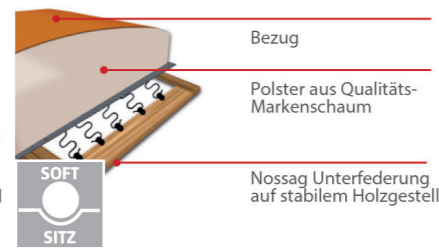

Softsitz mit Markenschaum