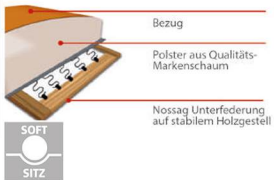

Boxspring Sitz mit Bonell-Federkern und Tonnentaschenfederkern

Sitzhärten:

Softsitz mit Markenschäum