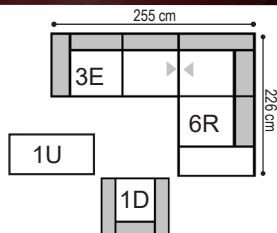

Abbildung

- Sofa: 3E Sofa 2,5-sitzig Seitenteil links, 6R Sofaecke rechts, 1U Hockerbank
- Sessel: 7400-1D Einzelsessel
- Bezug: Sofa: Leder Longlife Bronco 11
  Sessel: Leder Longlife Bronco 31

Optionen

Kontrastnaht nicht möglich

Bezugskombination möglich
siehe unten

Modellaufbau

- Gestell: Tragende Teile aus Buchen- und Schichtholz
- Sitz: Wellenunterfederung mit Kaltschaum und Inlettfüllung aus Polyesterfasern
- Rücken: Gummigurte mit Polyätherschaum und Füllkissen
- Fuß: A -Scheibenfuß Edelstahloptik gebürstet oder Metall schwarz Struktur, B -Winkelfuß Metall verchromt, C -U-Bügelfuß Edelstahloptik gebürstet, D -Spinnenfuß Metall verchromt oder Metall schwarz Struktur, E -Alufuß schräg in Aluminium gebürstet oder Metall schwarz Struktur

Art der Polsterung

besonders leger

Modellbeschreibung

Das Modell beeindruckt durch seine klare, kubische Linienführung. Die außergewöhnlich leger Polsterverarbeitung in Verbindung mit der ausgeprägten Einzelsitzpolsterung verleihen diesem Modell seinen betont softigen Sitzkomfort. Wählen Sie aus 5 verschiedenen Fußformen ihren Favoriten aus.

TIPP: Die optional erhältlichen Bügelkissen (9B) mit Kopfteilfunktion tragen zu einem noch besseren Komfort bei.

Details

Bezugskombination

- Bezug 1
- Bezug 2