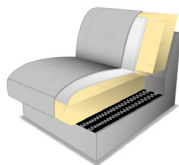

Modellbeschreibung:

Gestell: tragende Teile Buche, Sperrholzplatte

Polsterung Sitz: wahlweise:

PUR-Schaum
auf Wellenfedern
(Standard)