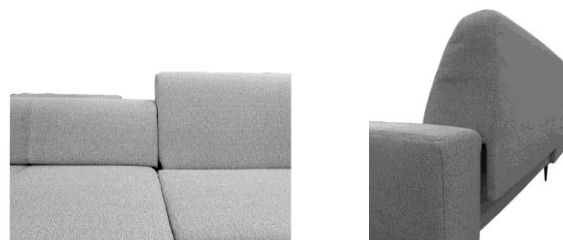

Möbel LETZ

Finden und Wohlfühlen

Typenplan

S659 Ascona von Ponsel - Eckcouch rechts grau

Wichtiger Hinweis für Sie

Etwaige Hinweise des Herstellers in dieser Produktinformation, die sich auf die Gewährleistung beziehen, haben für Sie keinerlei Bindungswirkung und können von Ihnen ignoriert werden. Ihre gesetzlichen Gewährleistungsrechte als Verbraucher uns gegenüber, als Ihrem Verkäufer, werden dadurch in keiner Weise berührt oder eingeschränkt. Sie können sich wegen aller Mängel jederzeit an uns wenden. Darüber hinaus gehende Herstellergarantien bleiben

Modellbeschreibung:

Das Modell 659 ASCONA ist klar definiert und präsentiert sich im kubisch modernen Look. Die Rücken lassen sich via Sensor in der Höhe motorisch verstellen und werden somit zum bequemen Hochlehner. Kombiniert mit dem extrabreiten Longchair wirkt das designorientierte Möbel elegant und komfortabel und man möchte sich einfach fallen lassen. Das Sofa wird handwerklich mit Liebe hergestellt und zu 100% made in Germany produziert.

Details:

Bei der motorischen Rückenverstellung läuft der Rücken hinter den Sitz. Das hat zur Folge, dass bei festen Anbautellen eine andere Optik entsteht.

Sitzqualität:

Softspring
by Ponsel

Kontrastfaden möglich?

Die Füße F171 sind nur in 160mm und 180mm lieferbar.

Aufbau

Gestell:	Buchenholz mit Holzwerkstoff
Sitz:	Qualitätsfederkern auf Nossagunterfederung Polyätherschaum m. Vlies umhüllt
Rücken:	Gummigurtunterfederung Polyetherschaum mit Vlies umhüllt
Sitzhöhe:	ca. 44 cm mit Standardfuß F135 schwarz Struktur (Höhe 180mm)
Sitztiefe:	ca. 62 cm