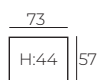

3. Füße

1 cm

524 Kunststoff

Schwarzes Metall*

WICHTIG:

Polstermöbel werden aus weichen Materialien hergestellt, daher können die Maße bis zu +/- 2 cm variieren.
In 2D-Zeichnungen gezeigte Teile und Kombinationen sind linksseitige. Teile und Kombinationen werden von links nach rechts gespiegelt.
Drehmechanismus ist nur für Sessel angepasst.

Sofas

Skala 1:100

Sofa

Stuhl mit swivel mechanismus

Zubehör

Footstool
73x57

REST ASSURED
vilmers.com