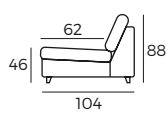

3. Füße

1 cm

524 Kunststoff

Schwarzes Metall*

WICHTIG:

Polstermöbel werden aus weichen Materialien hergestellt, daher können die Maße bis zu +/- 2 cm variieren.
In 2D-Zeichnungen gezeigte Teile und Kombinationen sind linksseitige. Teile und Kombinationen werden von links nach rechts gespiegelt.
Drehmechanismus ist nur für Sessel angepasst.

Sofas

Skala 1:100

Sofa

Stuhl mit swivel mechanismus

Zubehör

Footstool
73x57

REST ASSURED
vilmers.com