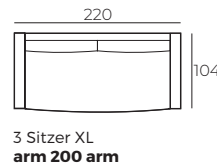

LUPIN

Feathers

Loose back cushions

Removable cover

Rotate

Komfort

1. Bezug

Stoff

2. Drehfunktion

360° Grad drehbar

3. Füße

1 cm

524 Kunststoff

Schwarzes Metall*

WICHTIG:

Polstermöbel werden aus weichen Materialien hergestellt, daher können die Maße bis zu +/- 2 cm variieren.
In 2D-Zeichnungen gezeigte Teile und Kombinationen sind linksseitige. Teile und Kombinationen werden von links nach rechts gespiegelt.
Drehmechanismus ist nur für Sessel angepasst.

Sofas

Skala 1:100

Sofa

Stuhl mit swivel mechanismus

Zubehör

Footstool
73x57

REST ASSURED
vilmers.com