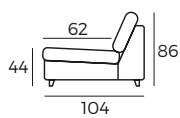

3. Füße

1 cm

524 Kunststoff

Schwarzes Metall*

WICHTIG:

Polstermöbel werden aus weichen Materialien hergestellt, daher können die Maße bis zu +/- 2 cm variieren.
In 2D-Zeichnungen gezeigte Teile und Kombinationen sind linksseitige. Teile und Kombinationen werden von links nach rechts gespiegelt.
Drehmechanismus ist nur für Sessel angepasst.

Sofas

Skala 1:100

Sofa

Stuhl mit swivel mechanismus

Zubehör

Footstool
73x57

REST ASSURED
vilmers.com