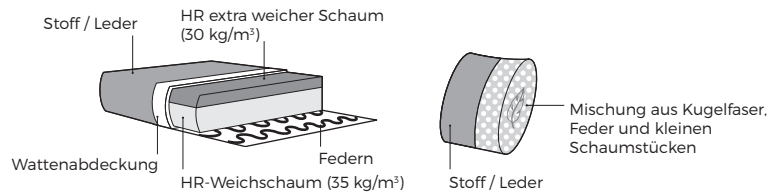

Komfort

1. Bezug

Stoff

2. Drehfunktion

360° Grad drehbar

3. Füße

1 cm

524 Kunststoff

Schwarzes Metall*

WICHTIG:

Polstermöbel werden aus weichen Materialien hergestellt, daher können die Maße bis zu +/- 2 cm variieren.
In 2D-Zeichnungen gezeigte Teile und Kombinationen sind linksseitige. Teile und Kombinationen werden von links nach rechts gespiegelt.
Drehmechanismus ist nur für Sessel angepasst.

Sofas

Skala 1:100

Sofa

Stuhl mit swivel mechanismus

Zubehör

Footstool
73x57

REST ASSURED
vilmers.com