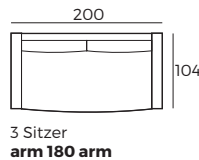

LUPIN

Feathers

Loose back cushions

Removable cover

Rotate

Komfort

1. Bezug

Stoff

2. Drehfunktion

360° Grad drehbar

3. Füße

1 cm

524 Kunststoff

Schwarzes Metall*

WICHTIG:

Polstermöbel werden aus weichen Materialien hergestellt, daher können die Maße bis zu +/- 2 cm variieren.
In 2D-Zeichnungen gezeigte Teile und Kombinationen sind linksseitige. Teile und Kombinationen werden von links nach rechts gespiegelt.
Drehmechanismus ist nur für Sessel angepasst.

Sofas

Skala 1:100

Sofa

Stuhl mit swivel mechanismus

Zubehör

Footstool
73x57

REST ASSURED
vilmers.com