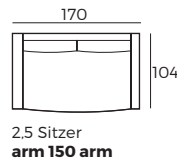

3. Füße

1 cm

524 Kunststoff

Schwarzes Metall*

WICHTIG:

Polstermöbel werden aus weichen Materialien hergestellt, daher können die Maße bis zu +/- 2 cm variieren.
In 2D-Zeichnungen gezeigte Teile und Kombinationen sind linksseitige. Teile und Kombinationen werden von links nach rechts gespiegelt.
Drehmechanismus ist nur für Sessel angepasst.

Sofas

Skala 1:100

Sofa

Stuhl mit swivel mechanismus

Zubehör

Footstool
73x57

REST ASSURED
vilmers.com