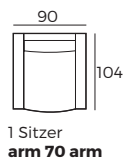

3. Füße

1 cm

524 Kunststoff

Schwarzes Metall*

WICHTIG:

Polstermöbel werden aus weichen Materialien hergestellt, daher können die Maße bis zu +/- 2 cm variieren.
In 2D-Zeichnungen gezeigte Teile und Kombinationen sind linksseitige. Teile und Kombinationen werden von links nach rechts gespiegelt.
Drehmechanismus ist nur für Sessel angepasst.

Sofas

Skala 1:100

Sofa

Stuhl mit swivel mechanismus

Zubehör

Footstool
73x57

REST ASSURED
vilmers.com