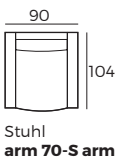

3. Füße

1 cm

524 Kunststoff

Schwarzes Metall*

WICHTIG:

Polstermöbel werden aus weichen Materialien hergestellt, daher können die Maße bis zu +/- 2 cm variieren.
In 2D-Zeichnungen gezeigte Teile und Kombinationen sind linksseitige. Teile und Kombinationen werden von links nach rechts gespiegelt.
Drehmechanismus ist nur für Sessel angepasst.

Sofas

Skala 1:100

Sofa

Stuhl mit swivel mechanismus

Zubehör

Footstool
73x57

REST ASSURED
vilmers.com