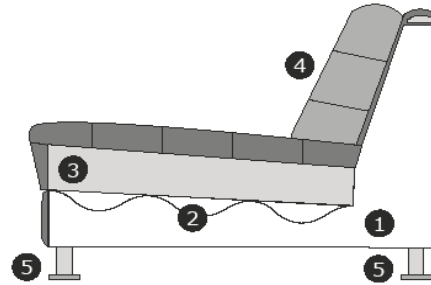

Möbel Letz GmbH
Am Gewerbepark 11
06895 Zahna-Elster

Tel.: 035383 - 6018 50

Fax.: 035383 - 6018 17

Modell
Jules
Blue Label

Produktinformationen

Element	Abmessung
	4,5-Sitz (2-teilig) B – 260 cm H – 85 cm T – 96 cm
	4-Sitz B – 237 cm H – 85 cm T – 96 cm
	3-Sitz B – 217 cm H – 85 cm T – 96 cm
	2-Sitz B – 197 cm H – 85 cm T – 96 cm
	1-Sitz/Sessel Armbreite ± 21 cm B – 95 cm H – 85 cm T – 96 cm
	4,5-Sitz arm links oder rechts B – 226 cm H – 85 cm T – 96 cm
	4-Sitz arm links oder rechts B – 203 cm H – 85 cm T – 96 cm
	3-Sitz arm links oder rechts B – 183 cm H – 85 cm T – 96 cm

Element	Abmessung
2-Sitz arm links oder rechts	B – 163 cm H – 85 cm T – 96 cm
1-Sitz arm Links oder Rechts Armbreite ± 21 cm	B – 75 cm H – 85 cm T – 96 cm
4,5-Sitz ohne Arme	B – 192 cm H – 85 cm T – 96 cm
4-Sitz ohne Arme	B – 169 cm H – 85 cm T – 96 cm
3-Sitz ohne Arme	B – 149 cm H – 85 cm T – 96 cm
2-Sitz ohne Arme	B – 129 cm H – 85 cm T – 96 cm
1-Sitz ohne Arme	B – 54 cm H – 85 cm T – 96 cm
Eckelement	B – 95 cm H – 85 cm T – 95 cm

Element	Abmessung
Longchair links oder rechts	B – 103 cm H – 85 cm T – 230 cm
Divan links oder rechts	B – 116 cm H – 85 cm T – 165 cm
Hocker ± 87x87 cm	B – 87 cm H – 49 cm T – 87 cm

Achtung: Dieses Modell ist mit Federn gepolstert und sollte täglich aufgeschüttelt werden. Es erhält schließlich eine lässige Sitzoptik. Während der Nutzung entsteht eine natürliche Faltenbildung, die sich im Laufe der Zeit zunehmend zeigt.

Produktinformationen

Erläuterung der Schnittzeichnung:

- 1) Korpus: Holzfaserplatte, Kiefernleisten, Hartholz, Hartfaserplatte
- 2) Sitzfederung: Nosag-Federn + Polypropylen 70 g/m²
- 3) Sitzfüllung: Kaltschaum HR 3032 mit Silikonfasern ummantelt mit Federn
- 4) Rückenkissen: Polypropylen P-40/Silikonfasern
- 5) Ausführungen Füße: chrom / schwarz (Metall)