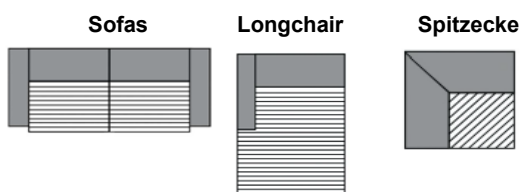

wahlweise:

Nr. 1

Breite 9 cm

Nr. 2

Breite 16 cm

Nr. 3

Breite 28 cm

Nr. 4

Breite 26 cm

Nr. 5

Breite 32 cm

Achtung: Alle Typen zuzüglich der jeweiligen Armlehnenmaße!

Achtung: Sessel Typ 1200 nur mit AL. 1-4 lieferbar

Mehrfarbigkeit:

Farbe 1: Sitz, Rücken, Korpus und Armlehnen

Farbe 2: Rückenkissen

beim Cordverlauf wird kein Rapport bearbeitet

Auszug: Fadenverlauf bei Cord

Alle Maße sind Ca.- Maße!
Pictogramme dienen nur der Typenbestimmung!
Modelländerungen vorbehalten!

MULTIFLEX PLUS CORD XC

| | | | | |
|---|--|--|---|---|
| |  |  |  |  |
| Type: | Sessel Sitzbreite 90 cm inkl. Rückenkissen inkl. Bett echtbezogen | Element 1 sitzig AL links Sitzbreite 90 cm inkl. Rückenkissen inkl. Bett echtbezogen | Element 1 sitzig AL rechts Sitzbreite 90 cm inkl. Rückenkissen inkl. Bett echtbezogen | Element 1 sitzig ohne AL Sitzbreite 90 cm inkl. Rückenkissen inkl. Bett echtbezogen |
| Typ-Nr.: | 1209_BETT.E | 1109_BETT.E | 1309_BETT.E | 1009_BETT.E |
| B/H/T ohne AL in cm | 90/90/95 | 90/90/95 | 90/90/95 | 90/90/95 |
| Sitztiefe in cm | 52 | 52 | 52 | 52 |
| Sitzhöhe in cm | 44 | 44 | 44 | 44 |
| Liegefläche in cm | 90x205 | 90x205 | 90x205 | 90x205 |
| Stoff Cord (Lincoln, Rabbit) | | | | |
| Typ 0159 Boxspring (SCHAQUA0009) | | | | |

MULTIFLEX PLUS CORD XC

| | | | | |
|------------------------------|---|--|---|---|
| |  |  |  |  |
| Type: | Sofa Sitzbreite 120 cm inkl. Rückenkissen inkl. Bett echtbezogen | Sofa AL links Sitzbreite 120 cm inkl. Rückenkissen inkl. Bett echtbezogen | Sofa AL rechts Sitzbreite 120 cm inkl. Rückenkissen inkl. Bett echtbezogen | Sofa ohne AL Sitzbreite 120 cm inkl. Rückenkissen inkl. Bett echtbezogen |
| Typ-Nr.: | 2212_BETT.E | 2112_BETT.E | 2312_BETT.E | 2012_BETT.E |
| B/H/T ohne AL in cm | 120/90/95 | 120/90/95 | 120/90/95 | 120/90/95 |
| Sitztiefe in cm | 52 | 52 | 52 | 52 |
| Sitzhöhe in cm | 44 | 44 | 44 | 44 |
| Liegefläche in cm | 120x205 | 120x205 | 120x205 | 120x205 |
| Stoff Cord (Lincoln, Rabbit) | | | | |