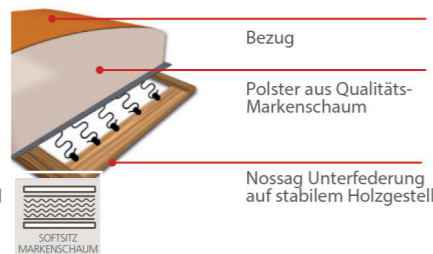

Softsitz mit Markenschaum