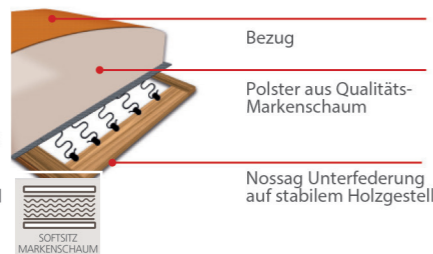

Möbel LETZ

Finden und Wohlfühlen

Typenplan

Venedig von Dietsch - Polster-Duo silber

Wichtiger Hinweis für Sie

Etwaige Hinweise des Herstellers in dieser Produktinformation, die sich auf die Gewährleistung beziehen, haben für Sie keinerlei Bindungswirkung und können von Ihnen ignoriert werden. Ihre gesetzlichen Gewährleistungsrechte als Verbraucher uns gegenüber, als Ihrem Verkäufer, werden dadurch in keiner Weise berührt oder eingeschränkt. Sie können sich wegen aller Mängel jederzeit an uns wenden. Darüber hinaus gehende Herstellergarantien bleiben natürlich unberührt. Dieser Artikel wird hergestellt von Dietsch Polstermöbel GmbH, Frank-Luck-Str. 2-3, 98574 Schmalkalden, Deutschland, info@dietsch.de

Möbel Letz GmbH
Am Gewerbepark 11
06895 Zahna-Elster

Tel.: 035383 - 6018 50

Fax.: 035383 - 6018 17

Modell VENEDIG & VENEDIG VITAL

PASST
IMMER

vitalSIT.
BOXSPRING-SITZKOMFORT

Sitzhärten:

Komfortsitz mit Federkern